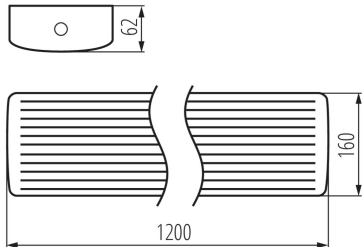

33891 MEBA LED 22-40W NW/WW

Lineární LED svítidlo