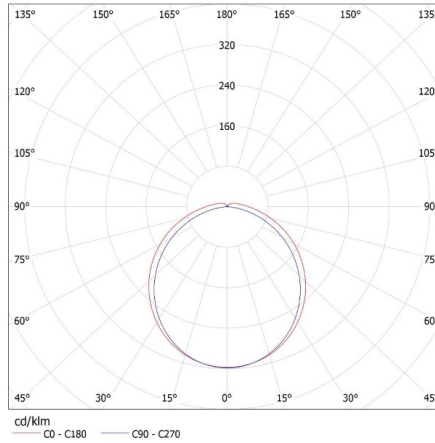

33891 MEBA LED 22-40W NW/WW

Lineární LED svítidlo

Luminaire: KANLUX S.A. (kat 33891) MEBA LED 22-40W NW/WW (22W)
Lamps: 1 x MEBA LED 22W WW