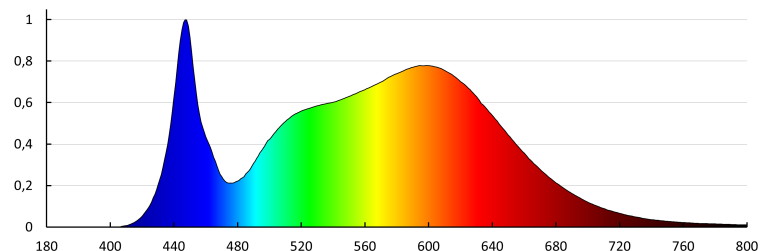

KANLUX S.A. (kat 33891) MEBA LED 22-40W NW/WW (22W) / LDC (Polar)

DALŠÍ INFORMACE:

•