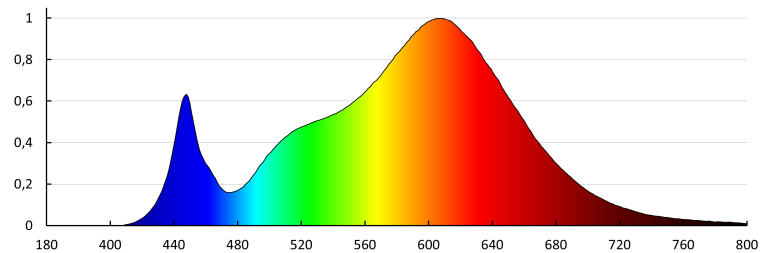

DALŠÍ INFORMACE:

•