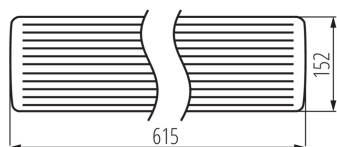

33892 MEBA LED 20W IP54 NW

Lineární LED svítidlo

5905339338921

Kanlux MEBA LED IP54 je řada přisazených svítidel, která doplňuje populární rodinu svítidel Kanlux MEBA. Na výběr máme modely o délce 600 mm a 1200 mm. Kanlux MEBA LED IP54 má vysokou světelnou účinnost, životnost 50 000 hodin a 5letou záruku. Další výhodou těchto svítidel je odolnost na úrovni IP54 a dva kabelové vstupy, které umožňují propojení svítidel mezi sebou. Rychlospojka usnadňuje instalaci svítidla, difuzor a boky svítidla jsou vyrobeny z polykarbonátu a základna je vyrobena z ocelového plechu. To jsou další výhody těchto svítidel.

PARAMETRY VÝROBKU:

Barva: bílá

Místo montáže: k usazení na strop

Místo použití: uvnitř i vně

Minimální vzdálenost od osvětlovaného objektu: 0,5m

Možnost spolupráce se stmívačem: ne

Délka [mm]: 615

Šířka [mm]: 152