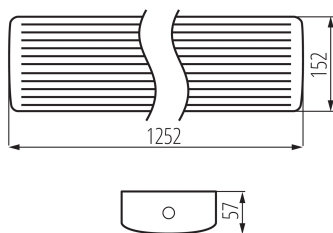

33895 MEBA 4LED 120 IP54 PC

Lineární LED svítidlo

5905339338952

5 let záruky shodně s podmínkami záručního prohlášení dostupného na [internetové stránce](#)

Kanlux MEBA 4LED IP54 je řada přisazených svítidel s vyměnitelným světelným zdrojem, která doplňuje populární rodinu svítidel Kanlux MEBA. Na výběr máme modely o délce 600 mm, 1200 mm a 1500 mm. Kanlux MEBA 4LED IP54 má 5letou záruku a odolnost na úrovni IP54. Dva kabelové vstupy umožňují propojení svítidel mezi sebou. Rychlospojka usnadňuje instalaci svítidla, difuzor a boky svítidla jsou vyrobeny z polykarbonátu a základna je vyrobena z ocelového plechu - to jsou další přednosti svítidel Kanlux MEBA 4LED IP54.

PARAMETRY VÝROBKU:

Barva: bílá

Místo montáže: k usazení na strop

Místo použití: uvnitř i vně

Minimální vzdálenost od osvětlovaného objektu: 0,5m

Zdroj světla v balení: ne

Napájení zářivek T8 LED: jednostranné

Délka [mm]: 1252

Šířka [mm]: 152

Výška [mm]: 57

Jmenovité napětí [V]: 220-240 AC

Jmenovitá frekvence [Hz]: 50

Maximální výkon [W]: 2 x max 18

Třída ochrany před úrazem elektrickým proudem: I

Materiál difuzoru: PC

Zdroj světla: T8 LED

Patice: G13

Rozsah okolních teplot, kterým může být výrobek vystaven [°C]: -20+40

Materiál korpusu: ocel

Typ přípojky: samosvorná svorkovnice

Rozsah průměrů používaných vodičů [mm²]: 0,75-2

Stupeň krytí IP: 54

LOGISTICKÉ ÚDAJE:

Měrná jednotka: kus

Způsob balení: 6

Počet kusů v druhém balení: 1

Počet kusů v hromadném balení: 6

Čistá jednotková hmotnost [g]: 1414

Gramáž [g]: 1753.33