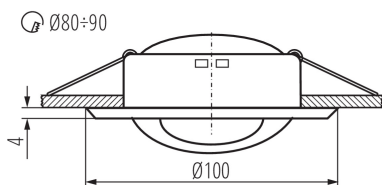

00340 ARGUS CT-2117-GM

Stropní bodové svítidlo

5905339003409

Bodovky ARGUS jsou nejpopulárnější a zároveň vzhledově nejjednodušší vestavná bodová svítidla. Rozmanitost tvarů a barev umožní každému milovníkovi klasiky, najít něco pro sebe. Bodovky jsou určeny pro světelné zdroje s patičí Gx5,3 (12V).

PARAMETRY VÝROBKU:

Barva: grafit

Povinnost používání samostínících lamp: ano

Místo montáže: k zabudování do stropu

Místo použití: uvnitř

Minimální vzdálenost od osvětlovaného objektu: 0,5m

Výrobek není určen pro montáž na normálně hořlavém povrchu: >35W

Výrobek není určen k pokrytí termoizolačním materiálem: ano

Zdroj světla v balení: ne

Výška [mm]: 44

Průměr [mm]: 100

Montážní otvor [mm]: Ø80-90

Jmenovité napětí [V]: 12 AC; 12 DC

Maximální výkon [W]: max 10

Třída ochrany před úrazem elektrickým proudem: III

Zdroj světla: MR16

Patice: Gx5,3

Rozsah okolních teplot, kterým může být výrobek vystaven [°C]: 5÷25

Materiál korpusu: ocel

Typ přípojky: volné konce kabelů

Délka vodiče [m]: 0.12

Průřez kabelu [mm²]: 0.75

Regulace úhlu svítidla: v jedné ose

Regulace úhlu svítidla [°]: 45

Stupeň krytí IP: 20

LOGISTICKÉ ÚDAJE:

Měrná jednotka: kus

Způsob balení: 50

Počet kusů v druhém balení: 1

Počet kusů v hromadném balení: 50

Čistá jednotková hmotnost [g]: 124

Gramáž [g]: 160

Délka jednotkového balení [cm]: 10.5

Šířka jednotkového balení [cm]: 4.5

Výška jednotkového balení [cm]: 10.5