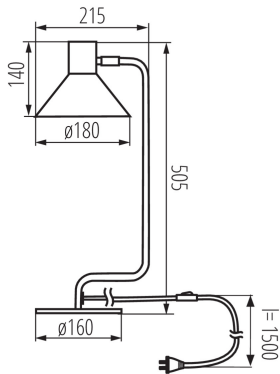

PARAMETRY VÝROBKU:

Barva: bílá

Místo montáže: na zemi

Místo použití: uvnitř

Minimální vzdálenost od osvětlovaného objektu: 0,2m

Spínač: ano

Zdroj světla v balení: ne

Délka [mm]: 505

Průměr [mm]: 215

Jmenovité napětí [V]: 220-240 AC

Jmenovitá frekvence [Hz]: 50

Maximální výkon [W]: max 10

Třída ochrany před úrazem elektrickým proudem: II

Patice: E14

Rozsah okolních teplot, kterým může být výrobek vystaven [°C]: 5÷25

Materiál korpusu: ocel

Typ přípojky: kabel zakončený vidlicí

Délka vodiče [m]: 1.5

Svítidlo pohyblivé v horizontálním rozsahu [°]: 320

Svítidlo pohyblivé ve vertikální rozsahu [°]: 160

Stupeň krytí IP: 20

LOGISTICKÉ ÚDAJE:

Výška jednotkového balení [cm]: 11

Hmotnost kartonu [kg]: 10.60998

Šířka kartonu [cm]: 41

Výška kartonu [cm]: 35

34476 NEDIA E14 W

Stolní lampa

Délka kartonu [cm]: 50

Objem kartonu [m³]: 0.07175