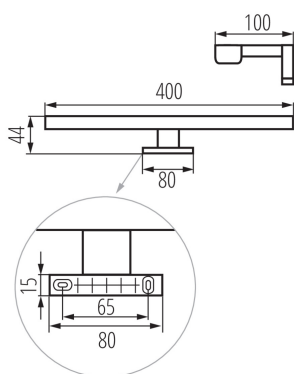

34930 ASTIM IP44 8W-NW-B

Lineární nábytkové LED svítidlo

5905339349309

IP
44

Kanlux ASTIM je koupelňové svítidlo se zvýšeným stupněm ochrany (IP44). Tato svítidla lze namontovat na rám zrcadla nebo na skříň. Díky třem univerzálním barvám je lze sladit do koupelen s tradičním nebo moderním dekorem.

TYP SVĚTELNÉHO ZDROJE:

Použitý typ světelného zdroje: LED
Nesměrový nebo směrový: NDLS
Síťový nebo nesíťový: NMLS
Propojený světelný zdroj (CLS): ne
Barevně laditelný světelný zdroj: ne
Světelný zdroj s vysokým jasem: ne
Clona proti oslnění: ne
Stmívatelný: ne

PARAMETRY VÝROBKU:

Barva: černá
Místo montáže: k usazení na zem
Místo použití: uvnitř
Minimální vzdálenost od osvětlovaného objektu: 0,1m
Možnost spolupráce se stmívačem: ne
Směr svícení svítidla: dolů
Délka [mm]: 400
Šířka [mm]: 100
Výška [mm]: 44
Obsah rtuti: ne
Integrovaný LED zdroj světla: ano
Jmenovité napětí [V]: 220-240 AC
Jmenovitá frekvence [Hz]: 50
Maximální výkon [W]: 8
Třída ochrany před úrazem elektrickým proudem: II
Materiál difuzoru: plast
Typ diody: LED SMD
Modul LED: W400C40-66V-44-2835-SS
Světelný tok [lm]: 590
Barva světla: bílá
Životnost [h]: 25000
Počet cyklů zap/vyp: ≥15000
Úhel svícení [°]: X120/Y105
Rozsah okolních teplot, kterým může být výrobek vystaven [°C]: 5÷30
Materiál korpusu: hliníková slitina
Typ přípojky: šroubová svorkovnice
Rozsah průměrů používaných vodičů [mm²]: 0,75÷1,5
Doba nahřívání lampy [s]: ≤1