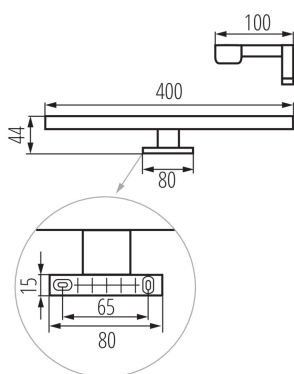

34931 ASTIM IP44 8W-NW-W

Lineární nábytkové LED svítidlo

5905339349316

IP
44

Kanlux ASTIM je koupelňové svítidlo se zvýšeným stupněm ochrany (IP44). Tato svítidla lze namontovat na rám zrcadla nebo na skříň. Díky třem univerzálním barvám je lze sladit do koupelen s tradičním nebo moderním dekorem.

TYP SVĚTELNÉHO ZDROJE:

Použitý typ světelného zdroje: LED
Nesměrový nebo směrový: NDLS
Síťový nebo nesíťový: NMLS
Propojený světelný zdroj (CLS): ne
Barevně laditelný světelný zdroj: ne
Světelný zdroj s vysokým jasem: ne
Clona proti oslnění: ne
Stmívatelný: ne

PARAMETRY VÝROBKU:

Barva: bílá
Místo montáže: k usazení na zem
Místo použití: uvnitř
Minimální vzdálenost od osvětlovaného objektu: 0,1m
Možnost spolupráce se stmívačem: ne
Směr svícení svítidla: dolů
Délka [mm]: 400
Šířka [mm]: 100
Výška [mm]: 44
Obsah rtuti: ne
Integrovaný LED zdroj světla: ano
Jmenovité napětí [V]: 220-240 AC
Jmenovitá frekvence [Hz]: 50
Maximální výkon [W]: 8
Třída ochrany před úrazem elektrickým proudem: II
Materiál difuzoru: plast
Typ diody: LED SMD
Modul LED: W400C40-66V-44-2835-SS
Světelný tok [lm]: 690
Barva světla: bílá
Životnost [h]: 25000
Počet cyklů zap/vyp: ≥15000
Úhel svícení [°]: X120/Y105
Rozsah okolních teplot, kterým může být výrobek vystaven [°C]: 5÷30
Materiál korpusu: hliníková slitina
Typ přípojky: šroubová svorkovnice
Rozsah průměrů používaných vodičů [mm²]: 0,75÷1,5
Doba nahřívání lampy [s]: ≤1