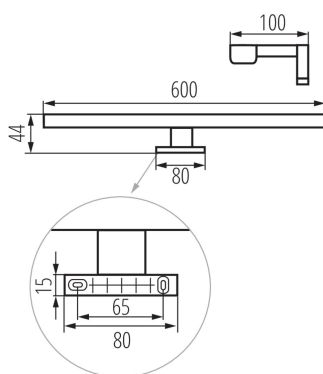

34935 ASTIM IP44 12W-NW-C

Lineární nábytkové LED svítidlo

5905339349354

IP
44

Kanlux ASTIM je koupelňové svítidlo se zvýšeným stupněm ochrany (IP44). Tato svítidla lze namontovat na rám zrcadla nebo na skříň. Díky třem univerzálním barvám je lze sladit do koupelen s tradičním nebo moderním dekorem.

TYP SVĚTELNÉHO ZDROJE:

Použitý typ světelného zdroje: LED
Nesměrový nebo směrový: NDLS
Síťový nebo nesíťový: NMLS
Propojený světelný zdroj (CLS): ne
Barevně laditelný světelný zdroj: ne
Světelný zdroj s vysokým jasem: ne
Clona proti oslnění: ne
Stmívatelný: ne

PARAMETRY VÝROBKU:

Barva: chrome
Místo montáže: k usazení na zem
Místo použití: uvnitř
Minimální vzdálenost od osvětlovaného objektu: 0,1m
Možnost spolupráce se stmívačem: ne
Směr svícení svítidla: dolů
Délka [mm]: 600
Šířka [mm]: 100
Výška [mm]: 44
Obsah rtuti: ne
Integrovaný LED zdroj světla: ano
Jmenovité napětí [V]: 220-240 AC
Jmenovitá frekvence [Hz]: 50
Maximální výkon [W]: 12
Třída ochrany před úrazem elektrickým proudem: II
Materiál difuzoru: plast
Typ diody: LED SMD
Modul LED: W600C40-66V-66-2835-SS
Světelný tok [lm]: 1010
Barva světla: bílá
Životnost [h]: 25000
Počet cyklů zap/vyp: ≥15000
Úhel svícení [°]: X120/Y105
Rozsah okolních teplot, kterým může být výrobek vystaven [°C]: 5÷30
Materiál korpusu: hliníková slitina
Typ přípojky: šroubová svorkovnice
Rozsah průměrů používaných vodičů [mm²]: 0,75÷1,5
Doba nahřívání lampy [s]: ≤1