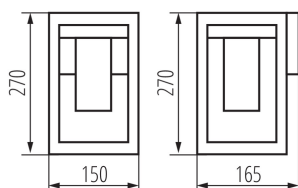

34981 VIMO EL 27 BR

Zahradní svítidlo s vyměnitelným zdrojem světla

5905339349811

IP
44

DESIGN
unique

Řada svítidel Kanlux VIMO se vyznačuje unikátním tvarem připomínajícím lucerny. Tato zahradní svítidla s vyměnitelným zdrojem světla jsou k dispozici ve dvou barvách: matná černá a bronzová (měděná). Kanlux VIMO nabízí dvě velikosti sloupků a nástěnná svítidla, můžeme si také vybrat verze se senzorem pohybu. Díky tomuto netradičnímu tvaru a stupni krytí IP44 bude Kanlux VIMO vypadat skvěle na každé zahradě nebo v okolí domu.

PARAMETRY VÝROBKU:

Barva: hnědá

Místo montáže: k usazení na zeď

Místo použití: uvnitř i vně

Minimální vzdálenost od osvětlovaného objektu: 0,5m

Vyměnitelný světelný zdroj: ano

Zdroj světla v balení: ne

Délka [mm]: 150

Šířka [mm]: 165

Výška [mm]: 270

Jmenovité napětí [V]: 220-240 AC

Jmenovitá frekvence [Hz]: 50

Maximální výkon [W]: max 15

Třída ochrany před úrazem elektrickým proudem: I

Materiál difuzoru: PC

Zdroj světla: LED

Patice: E27

Rozsah okolních teplot, kterým může být výrobek vystaven [°C]: -20÷40

Materiál korpusu: hliníková slitina

Typ přípojky: šroubová svorkovnice

Rozsah průměrů používaných vodičů [mm²]: 1,5÷2,5

Stupeň krytí IP: 44

LOGISTICKÉ ÚDAJE:

Způsob balení: 6

Počet kusů v druhém balení : 1

Počet kusů v hromadném balení: 6

Čistá jednotková hmotnost [g]: 1134

Gramáž [g]: 1365

Délka jednotkového balení [cm]: 17

Šířka jednotkového balení [cm]: 15.5

Výška jednotkového balení [cm]: 28

Hmotnost kartonu [kg]: 8.19

Šířka kartonu [cm]: 36.5