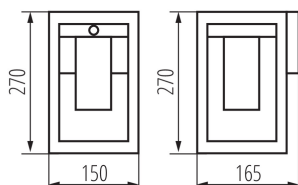

34982 VIMO EL 27 SE-B

Zahradní svítidlo s vyměnitelným zdrojem světla

5905339349828

IP
44

DESIGN
GN
unique

Řada svítidel Kanlux VIMO se vyznačuje unikátním tvarem připomínajícím lucerny. Tato zahradní svítidla s vyměnitelným zdrojem světla jsou k dispozici ve dvou barvách: matná černá a bronzová (měděná). Kanlux VIMO nabízí dvě velikosti sloupků a nástěnná svítidla, můžeme si také vybrat verze se senzorem pohybu. Díky tomuto netradičnímu tvaru a stupni krytí IP44 bude Kanlux VIMO vypadat skvěle na každé zahradě nebo v okolí domu.

PARAMETRY VÝROBKU:

Barva: černá

Místo montáže: k usazení na zeď

Místo použití: uvnitř i vně

Minimální vzdálenost od osvětlovaného objektu: 0,5m

Wykrywanie ruchu: ano

Vyměnitelný světelný zdroj: ano

Zdroj světla v balení: ne

Délka [mm]: 150

Šířka [mm]: 165

Výška [mm]: 270

Regulace citlivosti: ano

Jmenovité napětí [V]: 220-240 AC

Jmenovitá frekvence [Hz]: 50

Maximální výkon [W]: max 15

Třída ochrany před úrazem elektrickým proudem: I

Materiál difuzoru: PC

Zdroj světla: LED

Patice: E27

Rozsah okolních teplot, kterým může být výrobek vystaven [°C]: -20÷40

Materiál korpusu: hliníková slitina

Typ čidla: PIR

Typ přípojky: šroubová svorkovnice

Rozsah průměrů používaných vodičů [mm²]: 1,5÷2,5

Doba činnosti čidla [sekunda-minuta]: 10-7

Detekční úhel čidla [°]: 100

Nastavení úrovně intenzity osvětlení, při níž čidlo detekuje pohyb [lx]: 10-2000

Stupeň krytí IP: 44

Dosah čidla [m]: max 6