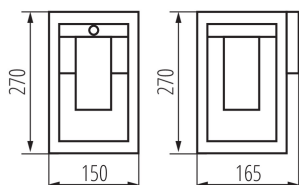

34983 VIMO EL 27 SE-BR

Zahradní svítidlo s vyměnitelným zdrojem světla

5905339349835

IP
44

DESIGN
GN
unique

Řada svítidel Kanlux VIMO se vyznačuje unikátním tvarem připomínajícím lucerny. Tato zahradní svítidla s vyměnitelným zdrojem světla jsou k dispozici ve dvou barvách: matná černá a bronzová (měděná). Kanlux VIMO nabízí dvě velikosti sloupků a nástěnná svítidla, můžeme si také vybrat verze se senzorem pohybu. Díky tomuto netradičnímu tvaru a stupni krytí IP44 bude Kanlux VIMO vypadat skvěle na každé zahradě nebo v okolí domu.

PARAMETRY VÝROBKU:

Barva: hnědá

Místo montáže: k usazení na zeď

Místo použití: uvnitř i vně

Minimální vzdálenost od osvětlovaného objektu: 0,5m

Wykrywanie ruchu: ano

Vyměnitelný světelný zdroj: ano

Zdroj světla v balení: ne

Délka [mm]: 150

Šířka [mm]: 165

Výška [mm]: 270

Regulace citlivosti: ano

Jmenovité napětí [V]: 220-240 AC

Jmenovitá frekvence [Hz]: 50

Maximální výkon [W]: max 15

Třída ochrany před úrazem elektrickým proudem: I

Materiál difuzoru: PC

Zdroj světla: LED

Patice: E27

Rozsah okolních teplot, kterým může být výrobek vystaven [°C]: -20÷40

Materiál korpusu: hliníková slitina

Typ čidla: PIR

Typ přípojky: šroubová svorkovnice

Rozsah průměrů používaných vodičů [mm²]: 1,5÷2,5

Doba činnosti čidla [sekunda-minuta]: 10-7

Detekční úhel čidla [°]: 100

Nastavení úrovně intenzity osvětlení, při níž čidlo detekuje pohyb [lx]: 10-2000

Stupeň krytí IP: 44

Dosah čidla [m]: max 6