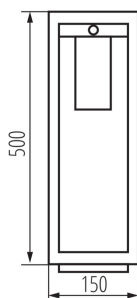

34987 VIMO 50 SE-BR

Zahradní svítidlo s vyměnitelným zdrojem světla

5905339349873

IP
44

DESIGN
unique

Řada svítidel Kanlux VIMO se vyznačuje unikátním tvarem připomínajícím lucerny. Tato zahradní svítidla s vyměnitelným zdrojem světla jsou k dispozici ve dvou barvách: matná černá a bronzová (měděná). Kanlux VIMO nabízí dvě velikosti sloupků a nástěnná svítidla, můžeme si také vybrat verze se senzorem pohybu. Díky tomuto netradičnímu tvaru a stupni krytí IP44 bude Kanlux VIMO vypadat skvěle na každé zahradě nebo v okolí domu.

PARAMETRY VÝROBKU:

Barva: hnědá

Místo montáže: k usazení na zem

Místo použití: uvnitř i vně

Minimální vzdálenost od osvětlovaného objektu: 0,5m

Wykrywanie ruchu: ano

Vyměnitelný světelný zdroj: ano

Zdroj světla v balení: ne

Délka [mm]: 150

Šířka [mm]: 150

Výška [mm]: 500

Regulace citlivosti: ano

Jmenovité napětí [V]: 220-240 AC

Jmenovitá frekvence [Hz]: 50

Maximální výkon [W]: max 15

Třída ochrany před úrazem elektrickým proudem: I

Materiál difuzoru: PC

Zdroj světla: LED

Patice: E27

Rozsah okolních teplot, kterým může být výrobek vystaven [°C]: -20÷40

Materiál korpusu: hliníková slitina

Typ čidla: PIR

Typ přípojky: šroubová svorkovnice

Rozsah průměrů používaných vodičů [mm²]: 1,5÷2,5

Doba činnosti čidla [sekunda-minuta]: 10-7

Detekční úhel čidla [°]: 100

Nastavení úrovně intenzity osvětlení, při níž čidlo detekuje pohyb [lx]: 10-2000

Stupeň krytí IP: 44

Dosah čidla [m]: max 6