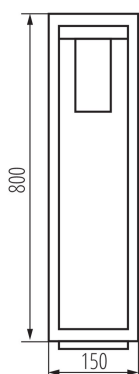

34988 VIMO 80 B

Zahradní svítidlo s vyměnitelným zdrojem světla

5905339349880

IP
44

DESIGN
unique

Řada svítidel Kanlux VIMO se vyznačuje unikátním tvarem připomínajícím lucerny. Tato zahradní svítidla s vyměnitelným zdrojem světla jsou k dispozici ve dvou barvách: matná černá a bronzová (měděná). Kanlux VIMO nabízí dvě velikosti sloupků a nástěnná svítidla, můžeme si také vybrat verze se senzorem pohybu. Díky tomuto netradičnímu tvaru a stupni krytí IP44 bude Kanlux VIMO vypadat skvěle na každé zahradě nebo v okolí domu.

PARAMETRY VÝROBKU:

Barva: černá

Místo montáže: k usazení na zem

Místo použití: uvnitř i vně

Minimální vzdálenost od osvětlovaného objektu: 0,5m

Vyměnitelný světelný zdroj: ano

Zdroj světla v balení: ne

Délka [mm]: 150

Šířka [mm]: 150

Výška [mm]: 800

Jmenovité napětí [V]: 220-240 AC

Jmenovitá frekvence [Hz]: 50

Maximální výkon [W]: max 15

Třída ochrany před úrazem elektrickým proudem: I

Materiál difuzoru: PC

Zdroj světla: LED

Patice: E27

Rozsah okolních teplot, kterým může být výrobek vystaven [°C]: -20÷40

Materiál korpusu: hliníková slitina

Typ přípojky: šroubová svorkovnice

Rozsah průměrů používaných vodičů [mm²]: 1,5÷2,5

Stupeň krytí IP: 44

LOGISTICKÉ ÚDAJE:

Způsob balení: 6

Počet kusů v druhém balení : 1

Počet kusů v hromadném balení: 6

Čistá jednotková hmotnost [g]: 1908

Gramáž [g]: 2366.67

Délka jednotkového balení [cm]: 17

Šířka jednotkového balení [cm]: 15.5

Výška jednotkového balení [cm]: 81

Hmotnost kartonu [kg]: 14.20002

Šířka kartonu [cm]: 49