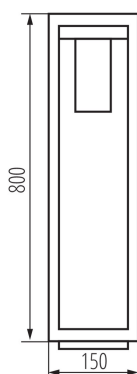

34989 VIMO 80 BR

Zahradní svítidlo s vyměnitelným zdrojem světla

5905339349897

IP
44

DESIGN
unique

Řada svítidel Kanlux VIMO se vyznačuje unikátním tvarem připomínajícím lucerny. Tato zahradní svítidla s vyměnitelným zdrojem světla jsou k dispozici ve dvou barvách: matná černá a bronzová (měděná). Kanlux VIMO nabízí dvě velikosti sloupků a nástěnná svítidla, můžeme si také vybrat verze se senzorem pohybu. Díky tomuto netradičnímu tvaru a stupni krytí IP44 bude Kanlux VIMO vypadat skvěle na každé zahradě nebo v okolí domu.

PARAMETRY VÝROBKU:

Barva: hnědá

Místo montáže: k usazení na zem

Místo použití: uvnitř i vně

Minimální vzdálenost od osvětlovaného objektu: 0,5m

Vyměnitelný světelný zdroj: ano

Zdroj světla v balení: ne

Délka [mm]: 150

Šířka [mm]: 150

Výška [mm]: 800

Jmenovité napětí [V]: 220-240 AC

Jmenovitá frekvence [Hz]: 50

Maximální výkon [W]: max 15

Třída ochrany před úrazem elektrickým proudem: I

Materiál difuzoru: PC

Zdroj světla: LED

Patice: E27

Rozsah okolních teplot, kterým může být výrobek vystaven [°C]: -20÷40

Materiál korpusu: hliníková slitina

Typ přípojky: šroubová svorkovnice

Rozsah průměrů používaných vodičů [mm²]: 1,5÷2,5

Stupeň krytí IP: 44

LOGISTICKÉ ÚDAJE:

Způsob balení: 6

Počet kusů v druhém balení : 1

Počet kusů v hromadném balení: 6

Čistá jednotková hmotnost [g]: 1922

Gramáž [g]: 2368.33

Délka jednotkového balení [cm]: 17

Šířka jednotkového balení [cm]: 15.5

Výška jednotkového balení [cm]: 81

Hmotnost kartonu [kg]: 14.20998

Šířka kartonu [cm]: 49