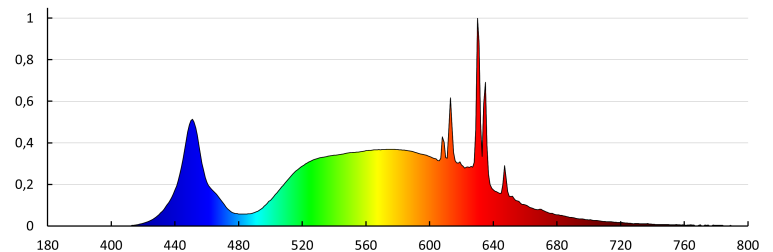

iQ-LED

Kanlux

ul. Objazdowa 1-3, 41-922 Radzionków, Poland

35254 IQ-LED EX T8 12W-NW

Světelný zdroj LED

Počet kusů v druhém balení : 1
Počet kusů v hromadném balení: 25
Čistá jednotková hmotnost [g]: 234
Gramáž [g]: 326
Délka jednotkového balení [cm]: 122
Šířka jednotkového balení [cm]: 3
Výška jednotkového balení [cm]: 3
Hmotnost kartonu [kg]: 8.15
Šířka kartonu [cm]: 19
Výška kartonu [cm]: 19
Délka kartonu [cm]: 126
Objem kartonu [m³]: 0.045486

DALŠÍ INFORMACE:

•