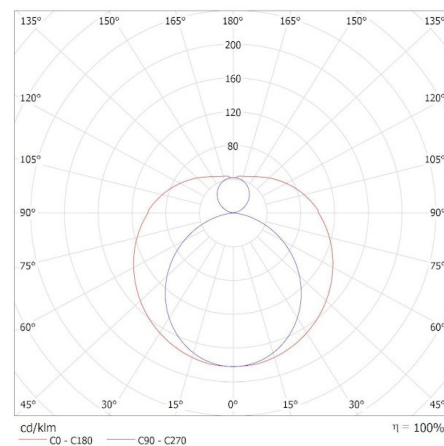

KANLUX S.A. (kat 35254) IQ-LED EX T8 12W-NW / Krzywa rozsytu światła (biegunowo)

Dokument vytvořen: 02.02.2024, 14:05

Změna technický parametrů vyhrazena. Informace uvedené v tomto dokumentu nejsou právně závazné.

Fotometrie: výsledky získané během testování konkrétního exempláře.

CS