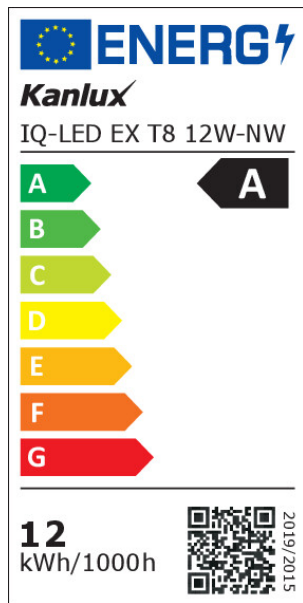

iQ-LED

Kanlux

ul. Objazdowa 1-3, 41-922 Radzionków, Poland

35254 IQ-LED EX T8 12W-NW

Světelný zdroj LED

Patice: G13

Jmenovitá životnost lampy [h]: 50000

Počet cyklů zap/vyp: ≥ 50000

Tvar světelného zdroje: liniowa

Další informace: Zdroj světla (LS)

Obsah rtuti: ne

Zaplnění zmienny LED: není součástí sady

PARAMETRY PRO LED A OLED SVĚTELNÉ ZDROJE:

Spotřeba energie v zapnutém stavu světelného zdroje

(kWh/1000h): 12

Třída energetické účinnosti: A

Užitečný světelný tok světelného zdroje světla Φ_{use} [lm]: 2520

Užitečný světelný tok světelného zdroje světla Φ_{use} [lm]: v kouli (360°)

Náhradní teplota chromatičnosti [K]: 4000

Stálost barev v násobcích MacAdamovy elipsy: 6

Příkon v zapnutém stavu P_{on} světelného zdroje [W]: 12

Výška světelného zdroje [mm]: 1212

Šířka světelného zdroje [mm]: 28

Hloubka světelného zdroje [mm]: 28

Index podání barev: 80

Trichromatické souřadnice (x): 0,38

Trichromatické souřadnice (y): 0,38

Údaj o rovnocenném příkonu [W]: 153

Hodnota indexu podání barev R9: 24

Činitel funkční spolehlivosti: 0.9

Činitel stárnutí: 0.96

PARAMETRY PRO LED A OLED SÍTOVÉ SVĚTELNÉ ZDROJE:

Účinník základní harmonické ($\cos \phi_1$): 0,9

LED světelné zdroje nahrazují zářivku bez integrovaného předřadníku zvláštního výkonu: nevztahuje se

Hodnotící parametr pro mihání (P_{stLM}): 1,0

Hodnotící parametr pro stroboskopický jev (SVM): 0.4

LOGISTICKÉ ÚDAJE:

Měrná jednotka: kus

Způsob balení: 25

Dokument vytvořen: 02.02.2024, 14:05

Změna technický parametrů vyhrazena. Informace uvedené v tomto dokumentu nejsou právně závazné.

Fotometrie: výsledky získané během testování konkrétního exempláře.

CS