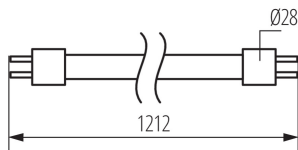

iQ-LED

Kanlux

ul. Objazdowa 1-3, 41-922 Radzionków, Poland

35254 IQ-LED EX T8 12W-NW

Světelný zdroj LED

Patice: G13

Jmenovitá životnost lampy [h]: 50000

Počet cyklů zap/vyp: ≥ 50000

Tvar světelného zdroje: liniowa

Další informace: Zdroj světla (LS)

Obsah rtuti: ne

Zaplnění zmienny LED: není součástí sady

PARAMETRY PRO LED A OLED SVĚTELNÉ ZDROJE:

Spotřeba energie v zapnutém stavu světelného zdroje

(kWh/1000h): 12

Třída energetické účinnosti: A

Užitečný světelný tok světelného zdroje světla Φ_{use} [lm]: 2520

Užitečný světelný tok světelného zdroje světla Φ_{use} [lm]: v kouli (360°)

Náhradní teplota chromatičnosti [K]: 4000

Stálost barev v násobcích MacAdamovy elipsy: 6

Příkon v zapnutém stavu P_{on} světelného zdroje [W]: 12

Výška světelného zdroje [mm]: 1212

Šířka světelného zdroje [mm]: 28

Hloubka světelného zdroje [mm]: 28

Index podání barev: 80

Trichromatické souřadnice (x): 0,38

Trichromatické souřadnice (y): 0,38

Údaj o rovnocenném příkonu [W]: 153

Hodnota indexu podání barev R9: 24

Činitel funkční spolehlivosti: 0.9

Činitel stárnutí: 0.96

PARAMETRY PRO LED A OLED SÍTOVÉ SVĚTELNÉ ZDROJE:

Účinník základní harmonické ($\cos \phi_1$): 0,9

LED světelné zdroje nahrazují zářivku bez integrovaného předřadníku zvláštního výkonu: nevztahuje se

Hodnotící parametr pro mihání (P_{stLM}): 1,0

Hodnotící parametr pro stroboskopický jev (SVM): 0.4

LOGISTICKÉ ÚDAJE:

Měrná jednotka: kus

Způsob balení: 25

Dokument vytvořen: 02.02.2024, 14:05

Změna technický parametrů vyhrazena. Informace uvedené v tomto dokumentu nejsou právně závazné.

Fotometrie: výsledky získané během testování konkrétního exempláře.

CS