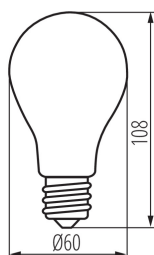

35271 XLED EX A60 3,8W-NW

Světelný zdroj LED

5905339352712

Nové, EXTRÉMNĚ účinné světelné zdroje Kanlux XLED EX znamenají nadprůměrnou světelnou účinnost. S účinností 212 lumenů na Watt je tato 3,8W LED žárovka stejná jako tradiční 60W žárovka, což znamená 15krát nižší spotřebu energie. Kanlux XLED EX má 5letou záruku.

TYP SVĚTELNÉHO ZDROJE:

Použitý typ světelného zdroje: LED
Nesměrový nebo směrový: NDLS
Síťový nebo nesíťový: MLS
Propojený světelný zdroj (CLS): ne
Barevně laditelný světelný zdroj: ne
Světelný zdroj s vysokým jasem: ne
Clona proti oslnění: ne
Stmívatelný: ne

PARAMETRY VÝROBKU:

Možnost spolupráce se stmívačem: ne
Šířka [mm]: 60
Výška [mm]: 108
Hloubka [mm]: 60
Průměr [mm]: 60
Obsah rtuti: ne
Jmenovité napětí [V]: 220-240 AC
Jmenovitá frekvence [Hz]: 50
Jmenovitý proud zdroje [mA]: 40
Celkový jmenovitý světelný tok [lm]: 806
Jmenovitý úhel záření [°]: 320
Materiál difuzoru: sklo
Zdroj světla: A60
Typ diody: LED FILAMENT
Barva světla: bílá
Patice: E27
Jmenovitá životnost lampy [h]: 50000
Počet cyklů zap/vyp: ≥50000
Tvar světelného zdroje: Standardní

PARAMETRY PRO LED A OLED SVĚTELNÉ ZDROJE:

Spotřeba energie v zapnutém stavu světelného zdroje (kWh/1000h): 4
Třída energetické účinnosti: A
Užitečný světelný tok světelného zdroje světla Φ_{use} [lm]: 806
Užitečný světelný tok světelného zdroje světla Φ_{use} [lm]: v kouli (360°)