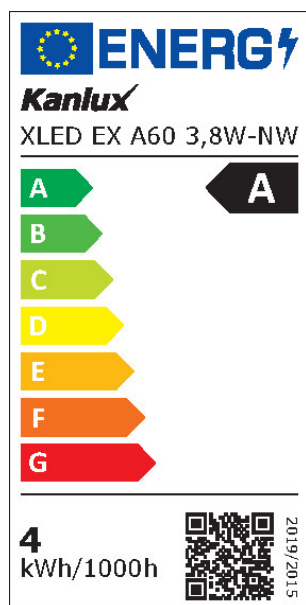

35271 XLED EX A60 3,8W-NW

Světelný zdroj LED

5905339352712

Nové, EXTRÉMNĚ účinné světelné zdroje Kanlux XLED EX znamenají nadprůměrnou světelnou účinnost. S účinností 212 lumenů na Watt je tato 3,8W LED žárovka stejná jako tradiční 60W žárovka, což znamená 15krát nižší spotřebu energie. Kanlux XLED EX má 5letou záruku.

PARAMETRY VÝROBKU:

Možnost spolupráce se stmívačem: ne
Šířka [mm]: 60
Výška [mm]: 108
Hloubka [mm]: 60
Průměr [mm]: 60
Obsah rtuti: ne
Jmenovité napětí [V]: 220-240 AC
Jmenovitá frekvence [Hz]: 50
Jmenovitý proud zdroje [mA]: 40
Celkový jmenovitý světelný tok [lm]: 806
Jmenovitý úhel záření [°]: 320
Materiál difuzoru: sklo
Zdroj světla: A60
Typ diody: LED FILAMENT
Barva světla: bílá
Patice: E27
Jmenovitá životnost lampy [h]: 50000
Počet cyklů zap/vyp: ≥50000
Tvar světelného zdroje: Standardní

PARAMETRY PRO LED A OLED SVĚTELNÉ ZDROJE:

Spotřeba energie v zapnutém stavu světelného zdroje (kWh/1000h): 4
Třída energetické účinnosti: A
Užitečný světelný tok světelného zdroje světla Φ_{use} [lm]: 806
Užitečný světelný tok světelného zdroje světla Φ_{use} [lm]: v kouli (360°)

35271 XLED EX A60 3,8W-NW

Světelný zdroj LED

Náhradní teplota chromatičnosti [K]: 4000
Stálost barev v násobcích MacAdamovy elipsy: ≤ 6
Příkon v zapnutém stavu P_{on} světleného zdroje [W]: 3.8
Výška světelného zdroje [mm]: 108
Šířka světelného zdroje [mm]: 60
Hloubka světelného zdroje [mm]: 60
Index podání barev: 80
Trichromatické souřadnice (x): 0.39
Trichromatické souřadnice (y): 0.41
Údaj o rovnocenném příkonu [W]: 60
Hodnota indexu podání barev R9: 48
Činitel funkční spolehlivosti: 0.9
Činitel stárnutí: 0.96