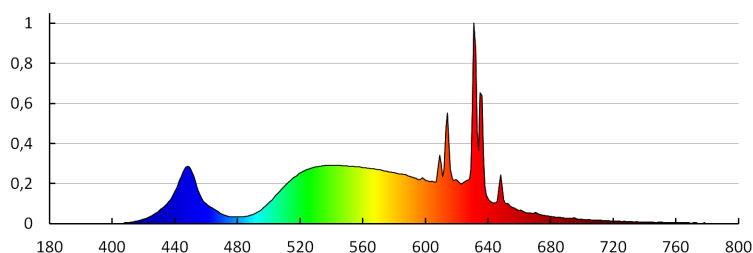

DALŠÍ INFORMACE:

- 5 let záruky shodně s podmínkami záručního prohlášení dostupného na internetové stránce