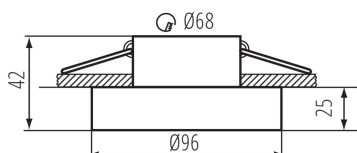

35280 ELICEO DSO B/B

Ozdobný prsten-komponent svítidla

5905339352804

unique
LIGHT
effect

HIGH
quality
finish

Kanlux ELICEO jsou ozdobné prsteny (očka) s neobvyklým světelným efektem. Kromě hlavního zdroje světla mají v krytu také dva svítící prsteny, což dodává jedinečný dekorativní efekt. Jsou dostupné v několika barevných provedeních: bílá, černá a bílo-zlatá a také růžová, zelená a modrá. Do prstenu si sami vyberete patice, což Vám umožní přizpůsobit Kanlux ELICEO Vaší instalaci (12V nebo 230V).

PARAMETRY VÝROBKU:

Barva: černá

Místo montáže: k zabudování do stropu

Místo použití: uvnitř

Minimální vzdálenost od osvětlovaného objektu: 0,5m

dekorativní prsten bez keramické patice: ano

Výrobek není určen k pokrytí termoizolačním materiálem: ano

Zdroj světla v balení: ne

Výška [mm]: 42

Průměr [mm]: 96

Montážní otvor [mm]: Ø68

Jmenovité napětí [V]: 12 AC; 12 DC; 220-240 AC

Maximální výkon [W]: max 10

Třída ochrany před úrazem elektrickým proudem: II/III

Zdroj světla: MR16/PAR16

Patice: Gx5,3/GU10

Rozsah okolních teplot, kterým může být výrobek vystaven

[°C]: 5÷25

Materiál korpusu: hliníková slitina

Regulace úhlu svítidla: chybějící

Stupeň krytí IP: 20

Další informace: nie podlega pod rozporządzenie 2019/2020 - produkt na wymienne źródło światła

LOGISTICKÉ ÚDAJE:

Měrná jednotka: kus

Způsob balení: 50

Počet kusů v druhém balení: 1

Počet kusů v hromadném balení: 50

Čistá jednotková hmotnost [g]: 136

Gramáž [g]: 178

Hmotnost kusu brutto [g]: 170

Délka jednotkového balení [cm]: 10

Šířka jednotkového balení [cm]: 5

Výška jednotkového balení [cm]: 10