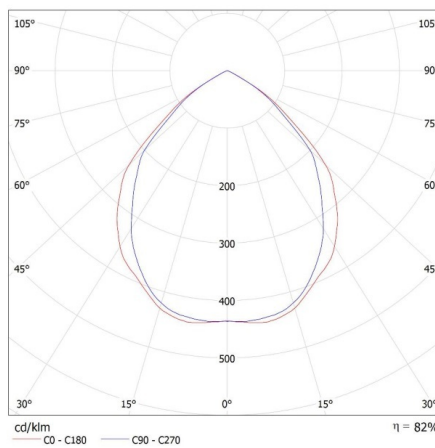

35281 ELICEO DSO W/W

Ozdobný prsten-komponent svítidla

Hmotnost kartonu [kg]: 10.24

Šířka kartonu [cm]: 28.5

Výška kartonu [cm]: 23

Délka kartonu [cm]: 52.5

Objem kartonu [m³]: 0.034414

DALŠÍ INFORMACE:

- Dekorativní prsten bez patice

KANLUX S.A. (kat 35281) ELICEO DSO W/W + IQ-LED ... 6,5W / LDC (Polar)