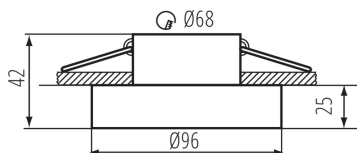

35281 ELICEO DSO W/W

Ozdobný prsten-komponent svítidla

5905339352811

unique
LIGHT
effect

HIGH
quality
finish

Kanlux ELICEO jsou ozdobné prsteny (očka) s neobvyklým světelným efektem. Kromě hlavního zdroje světla mají v krytu také dva svítící prsteny, což dodává jedinečný dekorativní efekt. Jsou dostupné v několika barevných provedeních: bílá, černá a bílo-zlatá a také růžová, zelená a modrá. Do prstenu si sami vyberete patice, což Vám umožní přizpůsobit Kanlux ELICEO Vaší instalaci (12V nebo 230V).

PARAMETRY VÝROBKU:

Barva: bílá

Místo montáže: k zabudování do stropu

Místo použití: uvnitř

Minimální vzdálenost od osvětlovaného objektu: 0,5m

dekorativní prsten bez keramické patice: ano

Výrobek není určen k pokrytí termoizolačním materiálem: ano

Zdroj světla v balení: ne

Výška [mm]: 42

Průměr [mm]: 96

Montážní otvor [mm]: Ø68

Jmenovité napětí [V]: 12 AC; 12 DC; 220-240 AC

Maximální výkon [W]: max 10

Třída ochrany před úrazem elektrickým proudem: II/III

Zdroj světla: MR16/PAR16

Patice: Gx5,3/GU10

Rozsah okolních teplot, kterým může být výrobek vystaven

[°C]: 5÷25

Materiál korpusu: hliníková slitina

Regulace úhlu svítidla: chybějící

Stupeň krytí IP: 20

Další informace: nie podlega pod rozporządzenie 2019/2020 - produkt na wymienne źródło światła

LOGISTICKÉ ÚDAJE:

Měrná jednotka: kus

Způsob balení: 50

Počet kusů v druhém balení: 1

Počet kusů v hromadném balení: 50

Čistá jednotková hmotnost [g]: 136

Gramáž [g]: 204.8

Hmotnost kusu brutto [g]: 168

Délka jednotkového balení [cm]: 10

Šířka jednotkového balení [cm]: 5

Výška jednotkového balení [cm]: 10