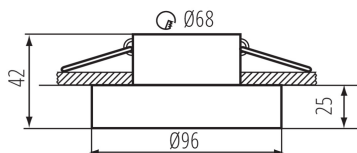

35283 ELICEO DSO W/G

Ozdobný prsten-komponent svítidla

5905339352835

unique
LIGHT
effect

HIGH
quality
finish

Kanlux ELICEO jsou ozdobné prsteny (očka) s neobvyklým světelným efektem. Kromě hlavního zdroje světla mají v krytu také dva svítící prsteny, což dodává jedinečný dekorativní efekt. Jsou dostupné v několika barevných provedeních: bílá, černá a bílo-zlatá a také růžová, zelená a modrá. Do prstenu si sami vyberete patice, což Vám umožní přizpůsobit Kanlux ELICEO Vaší instalaci (12V nebo 230V).

PARAMETRY VÝROBKU:

Barva: bílá/zlatá

Místo montáže: k zabudování do stropu

Místo použití: uvnitř

Minimální vzdálenost od osvětlovaného objektu: 0,5m

dekorativní prsten bez keramické patice: ano

Výrobek není určen k pokrytí termoizolačním materiálem: ano

Zdroj světla v balení: ne

Výška [mm]: 42

Průměr [mm]: 96

Montážní otvor [mm]: Ø68

Jmenovité napětí [V]: 12 AC; 12 DC; 220-240 AC

Maximální výkon [W]: max 10

Třída ochrany před úrazem elektrickým proudem: II/III

Zdroj světla: MR16/PAR16

Patice: Gx5,3/GU10

Rozsah okolních teplot, kterým může být výrobek vystaven

[°C]: 5÷25

Materiál korpusu: hliníková slitina

Regulace úhlu svítidla: chybějící

Stupeň krytí IP: 20

Další informace: nie podlega pod rozporządzenie 2019/2020 - produkt na wymienne źródło światła

LOGISTICKÉ ÚDAJE:

Měrná jednotka: kus

Způsob balení: 50

Počet kusů v druhém balení: 1

Počet kusů v hromadném balení: 50

Čistá jednotková hmotnost [g]: 136

Gramáž [g]: 204.8

Hmotnost kusu brutto [g]: 170

Délka jednotkového balení [cm]: 10

Šířka jednotkového balení [cm]: 5

Výška jednotkového balení [cm]: 10