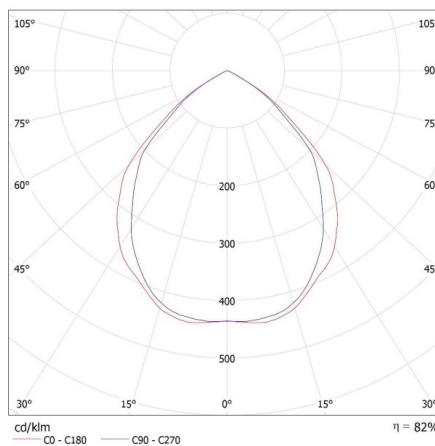

DALŠÍ INFORMACE:

- Dekorativní prsten bez patice

KANLUX S.A. (kat 35283) ELICEO DSO W/G + IQ-LED ... 6,5W / LDC (Polar)