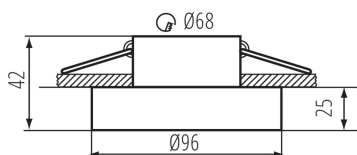

35285 ELICEO-ST DSO W/W

Ozdobný prsten-komponent svítidla

5905339352859

unique
LIGHT
effect

HIGH
quality
finish

Kanlux ELICEO jsou ozdobné prsteny (očka) s neobvyklým světelným efektem. Kromě hlavního zdroje světla mají v krytu také dva svítící prsteny, což dodává jedinečný dekorativní efekt. Jsou dostupné v několika barevných provedeních: bílá, černá a bílo-zlatá a také růžová, zelená a modrá. Do prstenu si sami vyberete patice, což Vám umožní přizpůsobit Kanlux ELICEO Vaší instalaci (12V nebo 230V).

PARAMETRY VÝROBKU:

Barva: bílá

Místo montáže: k zabudování do stropu

Místo použití: uvnitř

Minimální vzdálenost od osvětlovaného objektu: 0,5m

dekorativní prsten bez keramické patice: ano

Výrobek není určen k pokrytí termoizolačním materiálem: ano

Zdroj světla v balení: ne

Výška [mm]: 42

Průměr [mm]: 96

Montážní otvor [mm]: Ø68

Jmenovité napětí [V]: 12 AC; 12 DC; 220-240 AC

Maximální výkon [W]: max 10

Třída ochrany před úrazem elektrickým proudem: II/III

Zdroj světla: MR16/PAR16

Patice: Gx5,3/GU10

Rozsah okolních teplot, kterým může být výrobek vystaven

[°C]: 5÷25

Materiál korpusu: hliníková slitina

Regulace úhlu svítidla: chybějící

Stupeň krytí IP: 20

Další informace: nie podlega pod rozporządzenie 2019/2020 - produkt na wymienne źródło światła

LOGISTICKÉ ÚDAJE:

Měrná jednotka: kus

Způsob balení: 50

Počet kusů v druhém balení: 1

Počet kusů v hromadném balení: 50

Čistá jednotková hmotnost [g]: 132

Gramáž [g]: 178

Hmotnost kusu brutto [g]: 170

Délka jednotkového balení [cm]: 10

Šířka jednotkového balení [cm]: 5

Výška jednotkového balení [cm]: 10