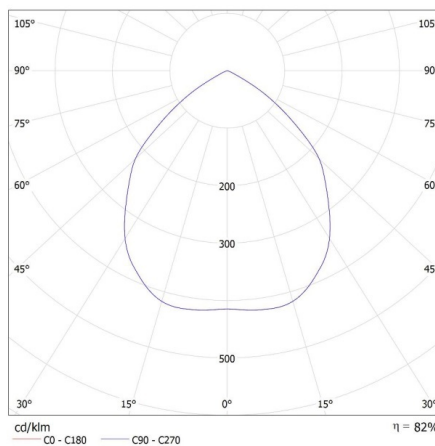

DALŠÍ INFORMACE:

- Dekorativní prsten bez patice

KANLUX S.A. (kat 35285) ELICEO-ST DSO W/W + IQ-LED ... 6,5W / LDC (Polar)