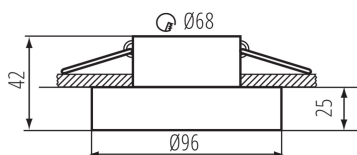

35297 ELICEO DSO PK

Ozdobný prsten-komponent svítidla

5905339352972

unique
LIGHT
effect

HIGH
quality
finish

Kanlux ELICEO jsou ozdobné prsteny (očka) s neobvyklým světelným efektem. Kromě hlavního zdroje světla mají v krytu také dva svítící prsteny, což dodává jedinečný dekorativní efekt. Jsou dostupné v několika barevných provedeních: bílá, černá a bílo-zlatá a také růžová, zelená a modrá. Do prstenu si sami vyberete patice, což Vám umožní přizpůsobit Kanlux ELICEO Vaší instalaci (12V nebo 230V).

PARAMETRY VÝROBKU:

Barva: růžová

Místo montáže: k zabudování do stropu

Místo použití: uvnitř

Minimální vzdálenost od osvětlovaného objektu: 0,5m

dekorativní prsten bez keramické patice: ano

Výrobek není určen k pokrytí termoizolačním materiálem: ano

Zdroj světla v balení: ne

Výška [mm]: 42

Průměr [mm]: 96

Montážní otvor [mm]: Ø68

Jmenovité napětí [V]: 12 AC; 12 DC; 220-240 AC

Maximální výkon [W]: max 10

Třída ochrany před úrazem elektrickým proudem: II/III

Zdroj světla: MR16/PAR16

Patice: Gx5,3/GU10

Rozsah okolních teplot, kterým může být výrobek vystaven

[°C]: 5÷25

Materiál korpusu: hliníková slitina

Regulace úhlu svítidla: chybějící

Stupeň krytí IP: 20

LOGISTICKÉ ÚDAJE:

Způsob balení: 50

Počet kusů v druhém balení: 1

Počet kusů v hromadném balení: 50

Čistá jednotková hmotnost [g]: 166

Gramáž [g]: 204.8

Hmotnost kusu brutto [g]: 192

Délka jednotkového balení [cm]: 10

Šířka jednotkového balení [cm]: 5

Výška jednotkového balení [cm]: 10

Hmotnost kartonu [kg]: 10.24

Šířka kartonu [cm]: 23

Výška kartonu [cm]: 27.5