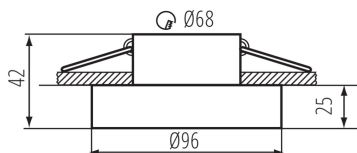

35298 ELICEO DSO BL

Ozdobný prsten-komponent svítidla

5905339352989

unique
LIGHT
effect

HIGH
quality
finish

Kanlux ELICEO jsou ozdobné prsteny (očka) s neobvyklým světelným efektem. Kromě hlavního zdroje světla mají v krytu také dva svítící prsteny, což dodává jedinečný dekorativní efekt. Jsou dostupné v několika barevných provedeních: bílá, černá a bílo-zlatá a také růžová, zelená a modrá. Do prstenu si sami vyberete patice, což Vám umožní přizpůsobit Kanlux ELICEO Vaší instalaci (12V nebo 230V).

PARAMETRY VÝROBKU:

Barva: modrá

Místo montáže: k zabudování do stropu

Místo použití: uvnitř

Minimální vzdálenost od osvětlovaného objektu: 0,5m

dekorativní prsten bez keramické patice: ano

Výrobek není určen k pokrytí termoizolačním materiálem: ano

Zdroj světla v balení: ne

Výška [mm]: 42

Průměr [mm]: 96

Montážní otvor [mm]: Ø68

Jmenovité napětí [V]: 12 AC; 12 DC; 220-240 AC

Maximální výkon [W]: max 10

Třída ochrany před úrazem elektrickým proudem: II/III

Zdroj světla: MR16/PAR16

Patice: Gx5,3/GU10

Rozsah okolních teplot, kterým může být výrobek vystaven

[°C]: 5÷25

Materiál korpusu: hliníková slitina

Regulace úhlu svítidla: chybějící

Stupeň krytí IP: 20

LOGISTICKÉ ÚDAJE:

Způsob balení: 50

Počet kusů v druhém balení: 1

Počet kusů v hromadném balení: 50

Čistá jednotková hmotnost [g]: 166

Gramáž [g]: 204.8

Hmotnost kusu brutto [g]: 192

Délka jednotkového balení [cm]: 10

Šířka jednotkového balení [cm]: 5

Výška jednotkového balení [cm]: 10

Hmotnost kartonu [kg]: 10.24

Šířka kartonu [cm]: 23

Výška kartonu [cm]: 27.5