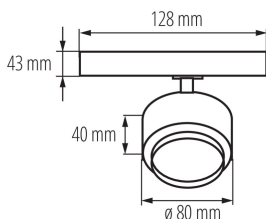

35651 BTL 18W-930-B

Reflektor na lištový systém

5905339356512

5 let záruky shodně s podmínkami záručního prohlášení dostupného na [internetové stránce](#)

Kanlux BTL LED je nový design svítidel přizpůsobený systému Kanlux TEAR a většině 3-obvodovým lištám. Svítidla jsou vybavena integrovaným napájením s adaptérem. Kanlux BTL jsou svítidla ve směrovém provedení s čočkou a nastavením úhlu svícení v rozsahu od 15° do 45°. U Kanlux BTL si můžeme vybrat výkon (18W, 28W, 38W), barvu krytu (bílá nebo černá) a barvu světla (teplá nebo neutrální). Řada svítidel Kanlux BTL má vysoký index podání barev Ra 90+ a jejich vysokou kvalitu potvrzuje 5letá záruka.

PARAMETRY VÝROBKU:

Barva: černá

Místo montáže: na szynę TEAR

Místo použití: uvnitř

Minimální vzdálenost od osvětlovaného objektu: 0,5m

Možnost spolupráce se stmívačem: ne

Integrovaný LED zdroj světla: ano

Jmenovité napětí [V]: 220-240 AC

Úhel svícení [°]: 15-45

Rozsah okolních teplot, kterým může být výrobek vystaven [°C]: 5+25

Materiál korpusu: hliníková slitina

Doba nahřívání lampy [s]: ≤1

Doba zapálení lampy [s]: ≤0,5

Svítidlo pohyblivé v horizontálním rozsahu [°]: 340

Hmotnost kartonu [kg] : 12.0801

Šířka kartonu [cm] : 30

Výška kartonu [cm] : 38.5

Délka kartonu [cm] : 45

Objem kartonu [m³] : 0.051975

DALŠÍ INFORMACE:

-

KANLUX S.A. (kat 35651) BTL 18W-930-B 45deg / LDC (Polar)