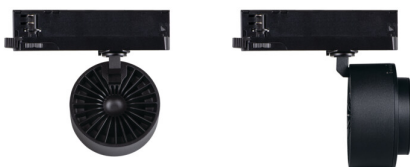

35651 BTL 18W-930-B

Reflektor na lištový systém

5905339356512

5 let záruky shodně s podmínkami záručního prohlášení dostupného na [internetové stránce](#)

Kanlux BTL LED je nový design svítidel přizpůsobený systému Kanlux TEAR a většině 3-obvodovým lištám. Svítidla jsou vybavena integrovaným napájením s adaptérem. Kanlux BTL jsou svítidla ve směrovém provedení s čočkou a nastavením úhlu svícení v rozsahu od 15° do 45°. U Kanlux BTL si můžeme vybrat výkon (18W, 28W, 38W), barvu krytu (bílá nebo černá) a barvu světla (teplá nebo neutrální). Řada svítidel Kanlux BTL má vysoký index podání barev Ra 90+ a jejich vysokou kvalitu potvrzuje 5letá záruka.

PARAMETRY VÝROBKU:

Barva: černá

Místo montáže: na szynę TEAR

Místo použití: uvnitř

Minimální vzdálenost od osvětlovaného objektu: 0,5m

Možnost spolupráce se stmívačem: ne

Integrovaný LED zdroj světla: ano

Jmenovité napětí [V]: 220-240 AC

Úhel svícení [°]: 15-45

Rozsah okolních teplot, kterým může být výrobek vystaven [°C]: 5+25

Materiál korpusu: hliníková slitina

Doba nahřívání lampy [s]: ≤1

Doba zapálení lampy [s]: ≤0,5

Svítidlo pohyblivé v horizontálním rozsahu [°]: 340

Svítidlo pohyblivé ve vertikální rozsahu [°]: 90

Stupeň krytí IP: 20

Další informace: Výrobkem obsahujícím světelný zdroj/předradný přístroj (CP)

PARAMETRY PRO LED A OLED SVĚTELNÉ ZDROJE:

Náhradní teplota chromatičnosti [K]: 3000