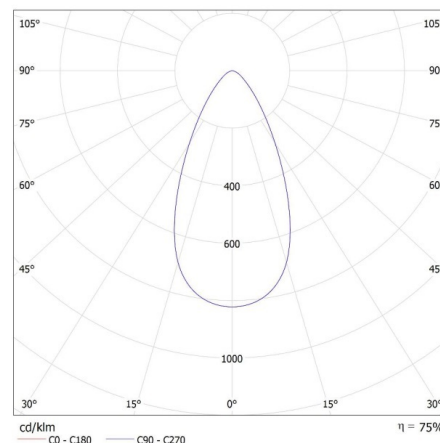

KANLUX S.A. (kat 35651) BTL 18W-930-B 45deg / LDC (Polar)