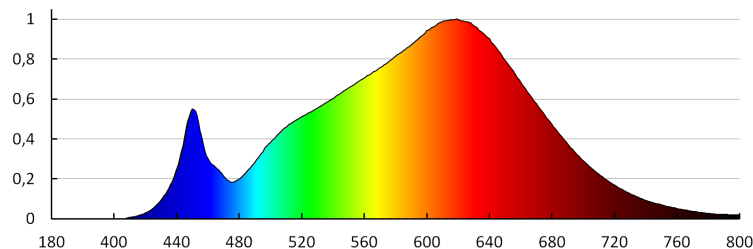

DALŠÍ INFORMACE:

- •