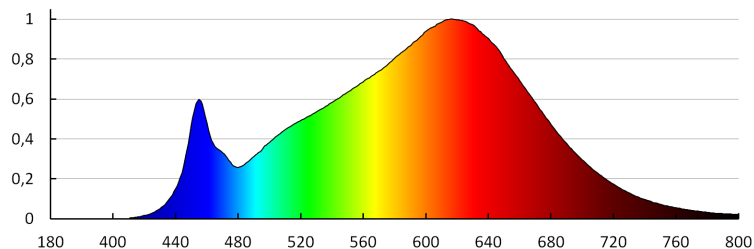

DALŠÍ INFORMACE:

- •