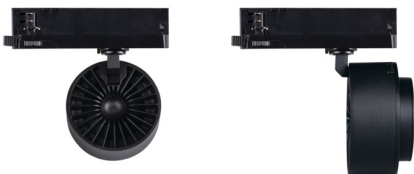

35655 BTL 28W-930-B

Reflektor na lištový systém

5905339356550

5 let záruky shodně s podmínkami záručního prohlášení dostupného na [internetové stránce](#)

Kanlux BTL LED je nový design svítidel přizpůsobený systému Kanlux TEAR a většině 3-obvodovým lištám. Svítidla jsou vybavena integrovaným napájením s adaptérem. Kanlux BTL jsou svítidla ve směrovém provedení s čočkou a nastavením úhlu svícení v rozsahu od 15° do 45°. U Kanlux BTL si můžeme vybrat výkon (18W, 28W, 38W), barvu krytu (bílá nebo černá) a barvu světla (teplá nebo neutrální). Řada svítidel Kanlux BTL má vysoký index podání barev Ra 90+ a jejich vysokou kvalitu potvrzuje 5letá záruka.

PARAMETRY VÝROBKU:

Barva: černá

Místo montáže: na szynę TEAR

Místo použití: uvnitř

Minimální vzdálenost od osvětlovaného objektu: 0,5m

Možnost spolupráce se stmívačem: ne

Integrovaný LED zdroj světla: ano

Jmenovité napětí [V]: 220-240 AC

Úhel svícení [°]: 15-45

Rozsah okolních teplot, kterým může být výrobek vystaven [°C]: 5+25

Materiál korpusu: hliníková slitina

Doba nahřívání lampy [s]: ≤1

Doba zapálení lampy [s]: ≤0,5

Svítidlo pohyblivé v horizontálním rozsahu [°]: 340

Svítidlo pohyblivé ve vertikální rozsahu [°]: 90

Stupeň krytí IP: 20

Další informace: Výrobkem obsahujícím světelný zdroj/předradný přístroj (CP)

PARAMETRY PRO LED A OLED SVĚTELNÉ ZDROJE:

Náhradní teplota chromatičnosti [K]: 3000