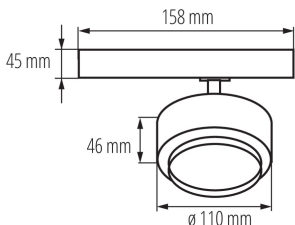

35655 BTL 28W-930-B

Reflektor na lištový systém

5905339356550

5 let záruky shodně s podmínkami záručního prohlášení dostupného na [internetové stránce](#)

Kanlux BTL LED je nový design svítidel přizpůsobený systému Kanlux TEAR a většině 3-obvodovým lištám. Svítidla jsou vybavena integrovaným napájením s adaptérem. Kanlux BTL jsou svítidla ve směrovém provedení s čočkou a nastavením úhlu svícení v rozsahu od 15° do 45°. U Kanlux BTL si můžeme vybrat výkon (18W, 28W, 38W), barvu krytu (bílá nebo černá) a barvu světla (teplá nebo neutrální). Řada svítidel Kanlux BTL má vysoký index podání barev Ra 90+ a jejich vysokou kvalitu potvrzuje 5letá záruka.

PARAMETRY VÝROBKU:

Barva: černá

Místo montáže: na szynę TEAR

Místo použití: uvnitř

Minimální vzdálenost od osvětlovaného objektu: 0,5m

Možnost spolupráce se stmívačem: ne

Integrovaný LED zdroj světla: ano

Jmenovité napětí [V]: 220-240 AC

Úhel svícení [°]: 15-45

Rozsah okolních teplot, kterým může být výrobek vystaven [°C]: 5+25

Materiál korpusu: hliníková slitina

Doba nahřívání lampy [s]: ≤1

Doba zapálení lampy [s]: ≤0,5

Svítidlo pohyblivé v horizontálním rozsahu [°]: 340

Šířka kartonu [cm]: 35

Výška kartonu [cm]: 25

Délka kartonu [cm]: 60.5

Objem kartonu [m³]: 0.052938

DALŠÍ INFORMACE:

-

KANLUX S.A. (kat 35655) BTL 28W-930-B 45deg / LDC (Polar)

Luminaire: KANLUX S.A. (kat 35655) BTL 28W-930-B 45deg
Lamps: 1 x BTL 28W-930