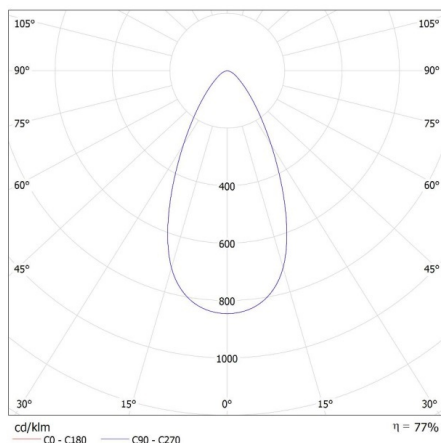

KANLUX S.A. (kat 35655) BTL 28W-930-B 45deg / LDC (Polar)