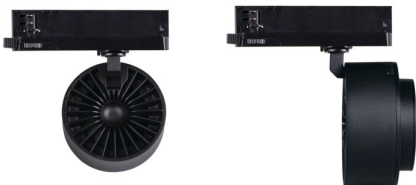

35659 BTL 38W-930-B

Reflektor na lištový systém

5905339356598

5 let záruky shodně s podmínkami záručního prohlášení dostupného na [internetové stránce](#)

Kanlux BTL LED je nový design svítidel přizpůsobený systému Kanlux TEAR a většině 3-obvodovým lištám. Svítidla jsou vybavena integrovaným napájením s adaptérem. Kanlux BTL jsou svítidla ve směrovém provedení s čočkou a nastavením úhlu svícení v rozsahu od 15° do 45°. U Kanlux BTL si můžeme vybrat výkon (18W, 28W, 38W), barvu krytu (bílá nebo černá) a barvu světla (teplá nebo neutrální). Řada svítidel Kanlux BTL má vysoký index podání barev Ra 90+ a jejich vysokou kvalitu potvrzuje 5letá záruka.

PARAMETRY VÝROBKU:

Barva: černá

Místo montáže: na szynę TEAR

Místo použití: uvnitř

Minimální vzdálenost od osvětlovaného objektu: 0,5m

Možnost spolupráce se stmívačem: ne

Integrovaný LED zdroj světla: ano

Jmenovité napětí [V]: 220-240 AC

Úhel svícení [°]: 15-45

Rozsah okolních teplot, kterým může být výrobek vystaven [°C]: 5+25

Materiál korpusu: hliníková slitina

Doba nahřívání lampy [s]: ≤1

Doba zapálení lampy [s]: ≤0,5

Svítidlo pohyblivé v horizontálním rozsahu [°]: 340

Svítidlo pohyblivé ve vertikální rozsahu [°]: 90

Stupeň krytí IP: 20

Další informace: Výrobkem obsahujícím světelný zdroj/předradný přístroj (CP)

PARAMETRY PRO LED A OLED SVĚTELNÉ ZDROJE:

Náhradní teplota chromatičnosti [K]: 3000