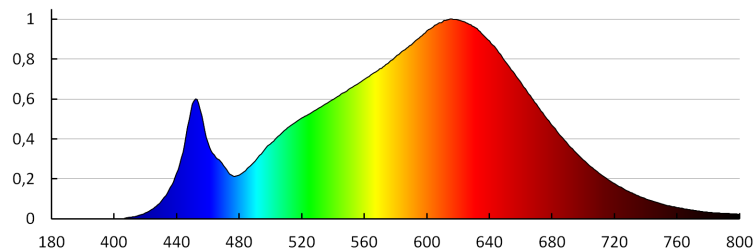

DALŠÍ INFORMACE:

- •