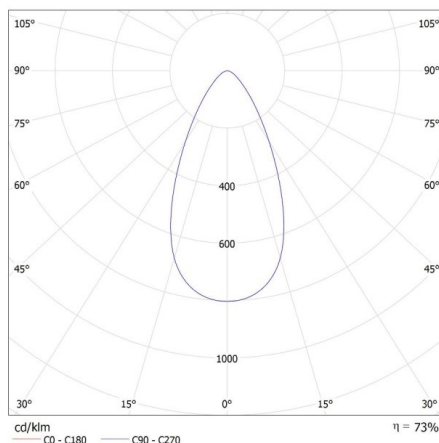

KANLUX S.A. (kat 35659) BTL 38W-930-B 45deg / LDC (Polar)