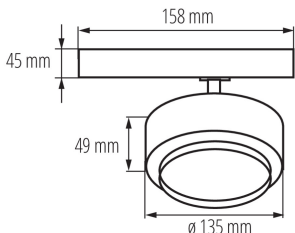

35659 BTL 38W-930-B

Reflektor na lištový systém

5905339356598

5 let záruky shodně s podmínkami záručního prohlášení dostupného na [internetové stránce](#)

Kanlux BTL LED je nový design svítidel přizpůsobený systému Kanlux TEAR a většině 3-obvodovým lištám. Svítidla jsou vybavena integrovaným napájením s adaptérem. Kanlux BTL jsou svítidla ve směrovém provedení s čočkou a nastavením úhlu svícení v rozsahu od 15° do 45°. U Kanlux BTL si můžeme vybrat výkon (18W, 28W, 38W), barvu krytu (bílá nebo černá) a barvu světla (teplá nebo neutrální). Řada svítidel Kanlux BTL má vysoký index podání barev Ra 90+ a jejich vysokou kvalitu potvrzuje 5letá záruka.

PARAMETRY VÝROBKU:

Barva: černá

Místo montáže: na szynę TEAR

Místo použití: uvnitř

Minimální vzdálenost od osvětlovaného objektu: 0,5m

Možnost spolupráce se stmívačem: ne

Integrovaný LED zdroj světla: ano

Jmenovité napětí [V]: 220-240 AC

Úhel svícení [°]: 15-45

Rozsah okolních teplot, kterým může být výrobek vystaven [°C]: 5+25

Materiál korpusu: hliníková slitina

Doba nahřívání lampy [s]: ≤1

Doba zapálení lampy [s]: ≤0,5

Svítidlo pohyblivé v horizontálním rozsahu [°]: 340

Šířka kartonu [cm] : 30

Výška kartonu [cm] : 29

Délka kartonu [cm] : 55

Objem kartonu [m³] : 0.04785

DALŠÍ INFORMACE:

-

KANLUX S.A. (kat 35659) BTL 38W-930-B 45deg / LDC (Polar)

Luminaire: KANLUX S.A. (kat 35659) BTL 38W-930-B 45deg
Lamps: 1 x BTL 38W-930