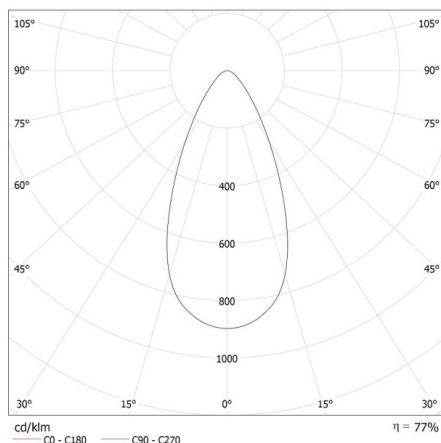

KANLUX S.A. (kat 35660) BTL 38W-940-W 45deg / LDC (Polar)