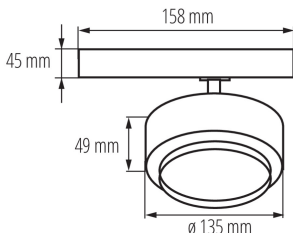

35660 BTL 38W-940-W

Reflektor na lištový systém

5905339356604

5 let záruky shodně s podmínkami záručního prohlášení dostupného na [internetové stránce](#)

Kanlux BTL LED je nový design svítidel přizpůsobený systému Kanlux TEAR a většině 3-obvodovým lištám. Svítidla jsou vybavena integrovaným napájením s adaptérem. Kanlux BTL jsou svítidla ve směrovém provedení s čočkou a nastavením úhlu svícení v rozsahu od 15° do 45°. U Kanlux BTL si můžeme vybrat výkon (18W, 28W, 38W), barvu krytu (bílá nebo černá) a barvu světla (teplá nebo neutrální). Řada svítidel Kanlux BTL má vysoký index podání barev Ra 90+ a jejich vysokou kvalitu potvrzuje 5letá záruka.

PARAMETRY VÝROBKU:

Barva: bílá

Místo montáže: na szynę TEAR

Místo použití: uvnitř

Minimální vzdálenost od osvětlovaného objektu: 0,5m

Možnost spolupráce se stmívačem: ne

Integrovaný LED zdroj světla: ano

Jmenovité napětí [V]: 220-240 AC

Úhel svícení [°]: 15-45

Rozsah okolních teplot, kterým může být výrobek vystaven [°C]: 5+25

Materiál korpusu: hliníková slitina

Doba nahřívání lampy [s]: ≤1

Doba zapálení lampy [s]: ≤0,5

Svítidlo pohyblivé v horizontálním rozsahu [°]: 340

Šířka kartonu [cm]: 30

Výška kartonu [cm]: 29

Délka kartonu [cm]: 55

Objem kartonu [m³]: 0.04785

DALŠÍ INFORMACE:

-

KANLUX S.A. (kat 35660) BTL 38W-940-W 45deg / LDC (Polar)

Luminaire: KANLUX S.A. (kat 35660) BTL 38W-940-W 45deg
Lamps: 1 x BTL 38W-940