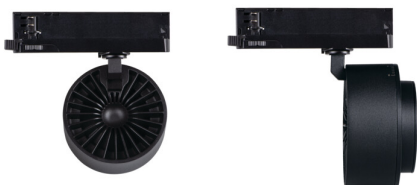

35661 BTL 38W-940-B

Reflektor na lištový systém

5905339356611

5 let záruky shodně s podmínkami záručního prohlášení dostupného na [internetové stránce](#)

Kanlux BTL LED je nový design svítidel přizpůsobený systému Kanlux TEAR a většině 3-obvodovým lištám. Svítidla jsou vybavena integrovaným napájením s adaptérem. Kanlux BTL jsou svítidla ve směrovém provedení s čočkou a nastavením úhlu svícení v rozsahu od 15° do 45°. U Kanlux BTL si můžeme vybrat výkon (18W, 28W, 38W), barvu krytu (bílá nebo černá) a barvu světla (teplá nebo neutrální). Řada svítidel Kanlux BTL má vysoký index podání barev Ra 90+ a jejich vysokou kvalitu potvrzuje 5letá záruka.

PARAMETRY VÝROBKU:

Barva: černá

Místo montáže: na szynę TEAR

Místo použití: uvnitř

Minimální vzdálenost od osvětlovaného objektu: 0,5m

Možnost spolupráce se stmívačem: ne

Integrovaný LED zdroj světla: ano

Jmenovité napětí [V]: 220-240 AC

Úhel svícení [°]: 15-45

Rozsah okolních teplot, kterým může být výrobek vystaven [°C]: 5+25

Materiál korpusu: hliníková slitina

Doba nahřívání lampy [s]: ≤1

Doba zapálení lampy [s]: ≤0,5

Svítidlo pohyblivé v horizontálním rozsahu [°]: 340

Svítidlo pohyblivé ve vertikální rozsahu [°]: 90

Stupeň krytí IP: 20

Další informace: Výrobkem obsahujícím světelný zdroj/předradný přístroj (CP)

PARAMETRY PRO LED A OLED SVĚTELNÉ ZDROJE:

Náhradní teplota chromatičnosti [K]: 4000