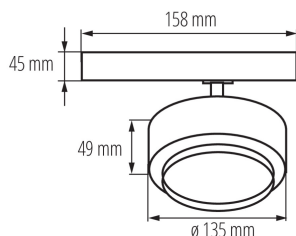

35661 BTL 38W-940-B

Reflektor na lištový systém

5905339356611

5 let záruky shodně s podmínkami záručního prohlášení dostupného na [internetové stránce](#)

Kanlux BTL LED je nový design svítidel přizpůsobený systému Kanlux TEAR a většině 3-obvodovým lištám. Svítidla jsou vybavena integrovaným napájením s adaptérem. Kanlux BTL jsou svítidla ve směrovém provedení s čočkou a nastavením úhlu svícení v rozsahu od 15° do 45°. U Kanlux BTL si můžeme vybrat výkon (18W, 28W, 38W), barvu krytu (bílá nebo černá) a barvu světla (teplá nebo neutrální). Řada svítidel Kanlux BTL má vysoký index podání barev Ra 90+ a jejich vysokou kvalitu potvrzuje 5letá záruka.

PARAMETRY VÝROBKU:

Barva: černá

Místo montáže: na szynę TEAR

Místo použití: uvnitř

Minimální vzdálenost od osvětlovaného objektu: 0,5m

Možnost spolupráce se stmívačem: ne

Integrovaný LED zdroj světla: ano

Jmenovité napětí [V]: 220-240 AC

Úhel svícení [°]: 15-45

Rozsah okolních teplot, kterým může být výrobek vystaven [°C]: 5+25

Materiál korpusu: hliníková slitina

Doba nahřívání lampy [s]: ≤1

Doba zapálení lampy [s]: ≤0,5

Svítidlo pohyblivé v horizontálním rozsahu [°]: 340

Šířka kartonu [cm]: 30

Výška kartonu [cm]: 29

Délka kartonu [cm]: 55

Objem kartonu [m³]: 0.04785

DALŠÍ INFORMACE:

-

KANLUX S.A. (kat 35661) BTL 38W-940-B 45deg / LDC (Polar)

Luminaire: KANLUX S.A. (kat 35661) BTL 38W-940-B 45deg
Lamps: 1 x BTL 38W-940