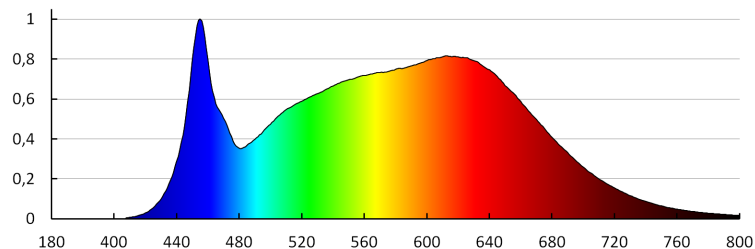

DALŠÍ INFORMACE:

- •