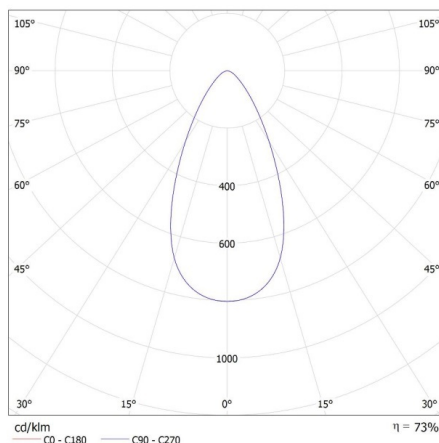

KANLUX S.A. (kat 35661) BTL 38W-940-B 45deg / LDC (Polar)