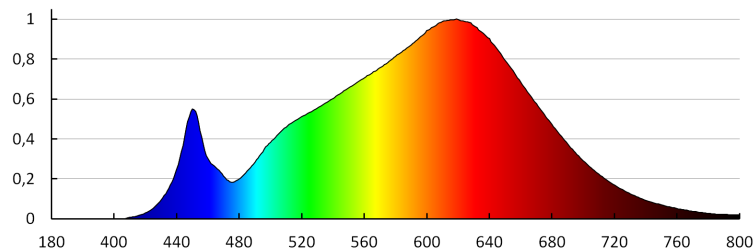

DALŠÍ INFORMACE:

- •