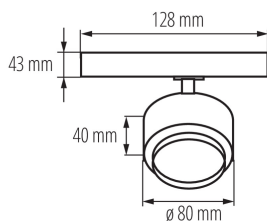

35663 BTLW 18W-930-B

Reflektor na lištový systém

5905339356635

5 let záruky shodně s podmínkami záručního prohlášení dostupného na [internetové stránce](#)

Kanlux BTLW LED je nový design svítidel přizpůsobený systému Kanlux TEAR a většině 3-obvodovým lištám. Svítidla jsou vybavena integrovaným napájením s adaptérem. Kanlux BTLW se vyznačují mléčným stínidlem rozptylujícím světlo, poskytující široký vyzařovací úhel 120°. Jsou k dispozici v 18W, dvou barvách krytu (bílá nebo černá) a dvou barvách světla. Jsou perfektní pro domácí podmínky, jako obecné osvětlení a všude tam, kde je potřeba široký úhel svícení svítidla.

PARAMETRY VÝROBKU:

Barva: černá

Místo montáže: na szyne TEAR

Místo použití: uvnitř

Minimální vzdálenost od osvětlovaného objektu: 0,5m

Možnost spolupráce se stmívačem: ne

Integrovaný LED zdroj světla: ano

Jmenovité napětí [V]: 220-240 AC

Jmenovitá frekvence [Hz]: 50

Maximální výkon [W]: 18

Třída ochrany před úrazem elektrickým proudem: II

Typ diody: LED COB

Světelný tok [lm]: 1400

Barva světla: teplá bílá

Životnost [h]: 50000

Počet cyklů zap/vyp: ≥30000

Úhel svícení [°]: 120

Rozsah okolních teplot, kterým může být výrobek vystaven [°C]: 5+25

Materiál korpusu: hliníková slitina

Doba nahřívání lampy [s]: ≤1

Doba zapálení lampy [s]: ≤0,5

Svítidlo pohyblivé v horizontálním rozsahu [°]: 340

Svítidlo pohyblivé ve vertikální rozsahu [°]: 90

Stupeň krytí IP: 20

Další informace: Výrobkem obsahujícím světelný zdroj/předradný přístroj (CP)

PARAMETRY PRO LED A OLED SVĚTELNÉ ZDROJE:

Náhradní teplota chromatičnosti [K]: 3000

Stálost barev v násobcích MacAdamovy elipsy: ≤6