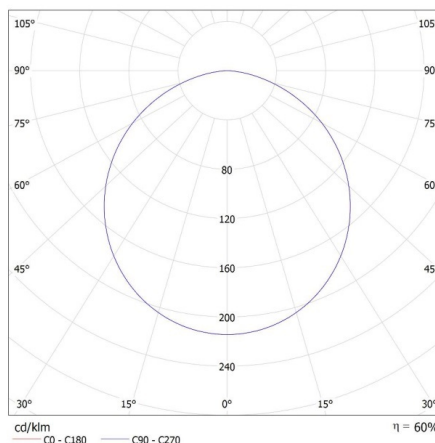

KANLUX S.A. (kat 35663) BTLW 18W-930-B / LDC (Polar)