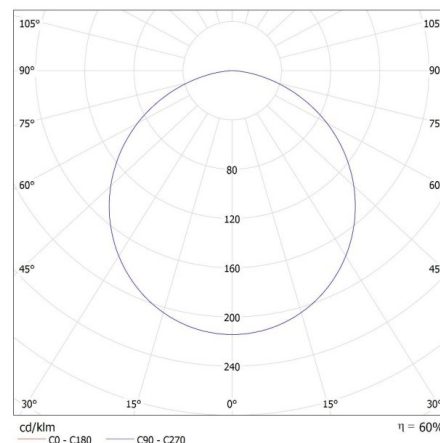

KANLUX S.A. (kat 35665) BTLW 18W-940-B / LDC (Polar)