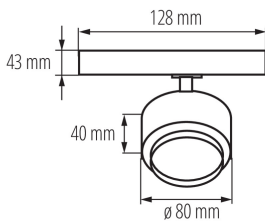

35665 BTLW 18W-940-B

Reflektor na lištový systém

5905339356659

5 let záruky shodně s podmínkami záručního prohlášení dostupného na [internetové stránce](#)

Kanlux BTLW LED je nový design svítidel přizpůsobený systému Kanlux TEAR a většině 3-obvodovým lištám. Svítidla jsou vybavena integrovaným napájením s adaptérem. Kanlux BTLW se vyznačují mléčným stínidlem rozptylujícím světlo, poskytující široký vyzařovací úhel 120°. Jsou k dispozici v 18W, dvou barvách krytu (bílá nebo černá) a dvou barvách světla. Jsou perfektní pro domácí podmínky, jako obecné osvětlení a všude tam, kde je potřeba široký úhel svícení svítidla.

PARAMETRY VÝROBKU:

Barva: černá

Místo montáže: na szynę TEAR

Místo použití: uvnitř

Minimální vzdálenost od osvětlovaného objektu: 0,5m

Možnost spolupráce se stmívačem: ne

Integrovaný LED zdroj světla: ano

Jmenovité napětí [V]: 220-240 AC

Úhel svícení [°]: 120

Rozsah okolních teplot, kterým může být výrobek vystaven [°C]: 5+25

Materiál korpusu: hliníková slitina

Doba nahřívání lampy [s]: ≤1

Doba zapálení lampy [s]: ≤0,5

Svítidlo pohyblivé v horizontálním rozsahu [°]: 340

Hmotnost kartonu [kg] : 10.2

Šířka kartonu [cm] : 30

Výška kartonu [cm] : 38.5

Délka kartonu [cm] : 45

Objem kartonu [m³] : 0.051975

DALŠÍ INFORMACE:

-

KANLUX S.A. (kat 35665) BTLW 18W-940-B / LDC (Polar)