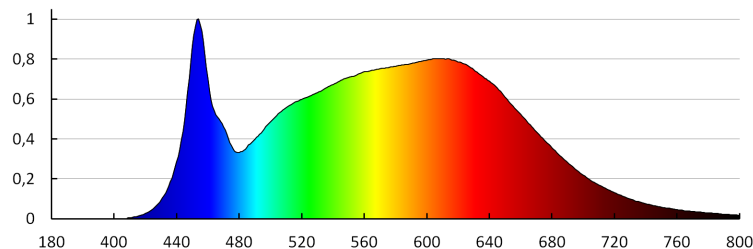

DALŠÍ INFORMACE:

- •