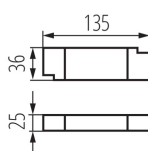

35672 TIBERI PRO 30W-940-W

Svítidlo typu downlight

5905339356727

5 let záruky shodně s podmínkami záručního prohlášení dostupného na [internetové stránce](#)

Svítidla Kanlux TIBERI PRO jsou vestavná svítidla, to znamená, že dokonale ladí s podhledy. Dokonale osvětlí chodby, sanitární prostory i kancelářské a obchodní prostory. Výhody těchto svítidel jsou: životnost 50 000 hodin, vysoká reprodukce přirozených barev (CRI > 90), světelná účinnost až 105lm/W a 5letá záruka. Zvýšený stupeň krytí (IP44/20) svítidel Kanlux TIBERI PRO je chrání před prachem, nečistotami a vlhkostí.

PARAMETRY VÝROBKU:

Barva: bílá

Místo montáže: k zabudování do stropu

Místo použití: uvnitř

Minimální vzdálenost od osvětlovaného objektu: 0,5m

Možnost spolupráce se stmívačem: ne

Výrobek není určen k pokrytí termoizolačním materiálem: ano

Výška [mm]: 70

Průměr [mm]: 190

Montážní otvor [mm]: 175

Integrovaný LED zdroj světla: ano

Jmenovité napětí [V]: 220-240 AC

Jmenovitá frekvence [Hz]: 50

Maximální výkon [W]: 30

Třída ochrany před úrazem elektrickým proudem: II

Materiál difuzoru: plast

Typ diody: LED SMD

Světelný tok [lm]: 3150

Barva světla: bílá

Životnost [h]: 50000

Počet cyklů zap/vyp: ≥30000

Úhel svícení [°]: 90

Rozsah okolních teplot, kterým může být výrobek vystaven [°C]: 5÷25

Materiál korpusu: hliníková slitina

Typ přípojky: svorkovnice

Doba nahřívání lampy [s]: ≤1

Doba zapálení lampy [s]: ≤0,5

Stupeň krytí IP: 44/20

Další informace: Výrobkem obsahujícím světelný zdroj/předradný přístroj (CP)