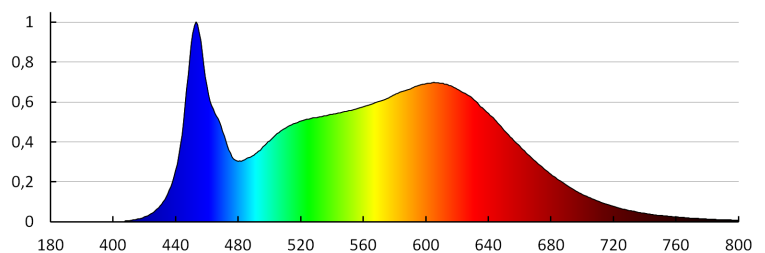

DALŠÍ INFORMACE:

•