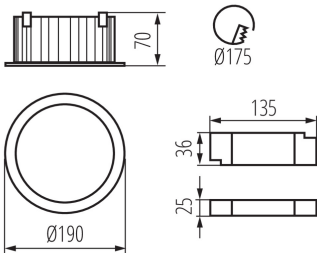

35673 TIBERI PRO 30W-940-B

Svítlidlo typu downlight

5905339356734

5 let záruky shodně s podmínkami záručního prohlášení dostupného na [internetové stránce](#)

Svítlidla Kanlux TIBERI PRO jsou vestavná svítidla, to znamená, že dokonale ladí s podhledy. Dokonale osvětlí chodby, sanitární prostory i kancelářské a obchodní prostory. Výhody těchto svítidel jsou: životnost 50 000 hodin, vysoká reprodukce přirozených barev (CRI > 90), světelná účinnost až 105lm/W a 5letá záruka. Zvýšený stupeň krytí (IP44/20) svítidel Kanlux TIBERI PRO je chrání před prachem, nečistotami a vlhkostí.

PARAMETRY VÝROBKU:

Barva: černá

Místo montáže: k zabudování do stropu

Místo použití: uvnitř

Minimální vzdálenost od osvětlovaného objektu: 0,5m

Možnost spolupráce se stmívačem: ne

Výrobek není určen k pokrytí termoizolačním materiálem: ano

Výška [mm]: 70

Průměr [mm]: 190

Montážní otvor [mm]: 175

Integrovaný LED zdroj světla: ano

Jmenovité napětí [V]: 220-240 AC

Jmenovitá frekvence [Hz]: 50

Maximální výkon [W]: 30

Třída ochrany před úrazem elektrickým proudem: II

Materiál difuzoru: plast

Typ diody: LED SMD

Světelný tok [lm]: 2850

Barva světla: bílá

Životnost [h]: 50000

Počet cyklů zap/vyp: ≥30000

Úhel svícení [°]: 90

Rozsah okolních teplot, kterým může být výrobek vystaven

[°C]: 5÷25

Materiál korpusu: hliníková slitina

Typ přípojky: svorkovnice

Doba nahřívání lampy [s]: ≤1

Doba zapálení lampy [s]: ≤0,5

Stupeň krytí IP: 44/20

Další informace: Výrobkem obsahujícím světelný zdroj/předradný přístroj (CP)