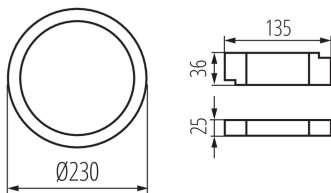

35674 TIBERI PRO 40W-940-W

Svítidlo typu downlight

5905339356741

5 let záruky shodně s podmínkami záručního prohlášení dostupného na [internetové stránce](#)

Svítidla Kanlux TIBERI PRO jsou vestavná svítidla, to znamená, že dokonale ladí s podhledy. Dokonale osvětlí chodby, sanitární prostory i kancelářské a obchodní prostory. Výhody těchto svítidel jsou: životnost 50 000 hodin, vysoká reprodukce přirozených barev (CRI > 90), světelná účinnost až 105lm/W a 5letá záruka. Zvýšený stupeň krytí (IP44/20) svítidel Kanlux TIBERI PRO je chrání před prachem, nečistotami a vlhkostí.

PARAMETRY VÝROBKU:

Barva: bílá

Místo montáže: k zabudování do stropu

Místo použití: uvnitř

Minimální vzdálenost od osvětlovaného objektu: 0,5m

Možnost spolupráce se stmívačem: ne

Výrobek není určen k pokrytí termoizolačním materiálem: ano

Výška [mm]: 77

Průměr [mm]: 230

Montážní otvor [mm]: 210

Integrovaný LED zdroj světla: ano

Jmenovité napětí [V]: 220-240 AC

Jmenovitá frekvence [Hz]: 50

Maximální výkon [W]: 40

Třída ochrany před úrazem elektrickým proudem: II

Materiál difuzoru: plast

Typ diody: LED SMD

Světelný tok [lm]: 4200

Barva světla: bílá

Životnost [h]: 50000

Počet cyklů zap/vyp: ≥30000

Úhel svícení [°]: 90

Rozsah okolních teplot, kterým může být výrobek vystaven

[°C]: 5÷25

Materiál korpusu: hliníková slitina

Typ přípojky: svorkovnice

Doba nahřívání lampy [s]: ≤1

Doba zapálení lampy [s]: ≤0,5

Stupeň krytí IP: 44/20

Další informace: Výrobkem obsahujícím světelný zdroj/předradný přístroj (CP)