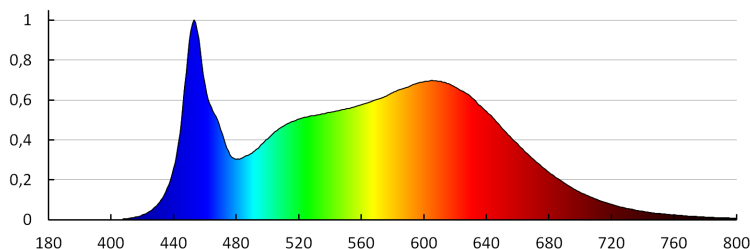

DALŠÍ INFORMACE:

•