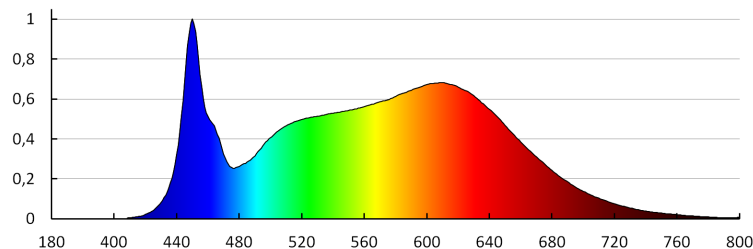

DALŠÍ INFORMACE:

- •