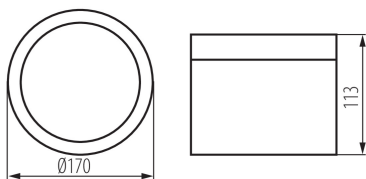

35676 TIBERI PRO NT20W-940W

Svítidlo typu downlight

5905339356765

5 let záruky shodně s podmínkami záručního prohlášení dostupného na [internetové stránce](#)

Kanlux TIBERI PRO NT je řada přisazených stropních svítidel. Jsou dostupné ve dvou výkonech (20W a 30W) a dvou barvách (bílá a černá) při zachování stejné velikosti. Svítidlo Kanlux TIBERI PRO se vyznačuje především vysokou těsností (IP54) a vysokým indexem podání barev (Ra > 90), ale také snadnou montáží na strop pomocí úchytu. Svítidlo Kanlux TIBERI PRO NT jsou vysoce kvalitní komponenty potvrzené 5letou zárukou.

PARAMETRY VÝROBKU:

Barva: bílá

Místo montáže: k usazení na strop

Místo použití: uvnitř

Minimální vzdálenost od osvětlovaného objektu: 0,5m

Možnost spolupráce se stmívačem: ne

Výška [mm]: 113

Průměr [mm]: 170

Jmenovité napětí [V]: 220-240 AC

Jmenovitá frekvence [Hz]: 50

Maximální výkon [W]: 20

Třída ochrany před úrazem elektrickým proudem: I

Materiál difuzoru: plast

Typ diody: LED SMD

Světelný tok [lm]: 2200

Barva světla: bílá

Životnost [h]: 50000

Počet cyklů zap/vyp: ≥30000

Úhel svícení [°]: 115

Materiál korpusu: hliníková slitina

Typ přípojky: volné konce kabelů

Délka vodiče [m]: 0.18

Průřez kabelu [mm²]: 0,75

Doba nahřívání lampy [s]: ≤1

Doba zapálení lampy [s]: ≤0,5

Stupeň krytí IP: 54

PARAMETRY PRO LED A OLED SVĚTELNÉ ZDROJE:

Energy efficiency class of the light source in the contains product (CP): D

Náhradní teplota chromatičnosti [K]: 4000

Stálost barev v násobcích MacAdamovy elipsy: ≤6