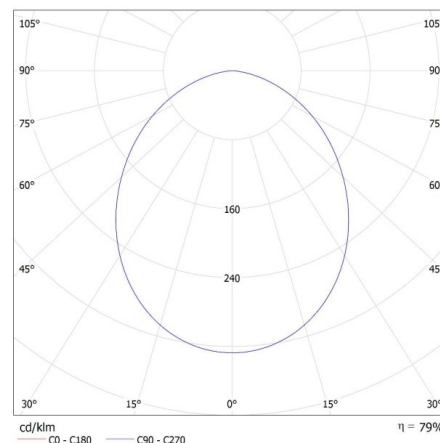

KANLUX S.A. (kat 35676) TIBERI PRO NT20W-940W / LDC (Polar)