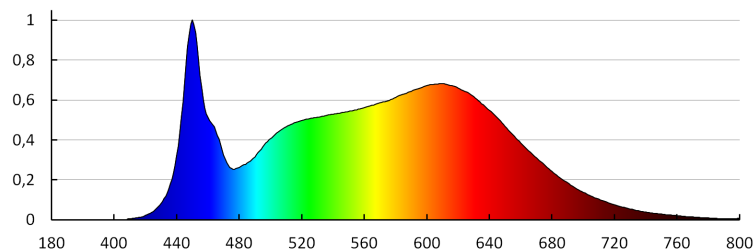

DALŠÍ INFORMACE:

- •