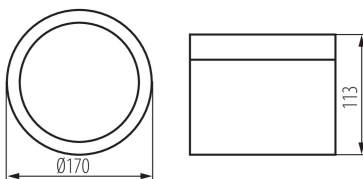

35677 TIBERI PRO NT20W-940B

Svítlidlo typu downlight

5905339356772

5 let záruky shodně s podmínkami záručního prohlášení dostupného na [internetové stránce](#)

Kanlux TIBERI PRO NT je řada přisazených stropních svítidel. Jsou dostupné ve dvou výkonech (20W a 30W) a dvou barvách (bílá a černá) při zachování stejné velikosti. Svítidlo Kanlux TIBERI PRO se vyznačuje především vysokou těsností (IP54) a vysokým indexem podání barev (Ra > 90), ale také snadnou montáží na strop pomocí úchytu. Svítidlo Kanlux TIBERI PRO NT jsou vysoce kvalitní komponenty potvrzené 5letou zárukou.

PARAMETRY VÝROBKU:

Barva: černá

Místo montáže: k usazení na strop

Místo použití: uvnitř

Minimální vzdálenost od osvětlovaného objektu: 0,5m

Možnost spolupráce se stmívačem: ne

Výška [mm]: 113

Průměr [mm]: 170

Jmenovité napětí [V]: 220-240 AC

Jmenovitá frekvence [Hz]: 50

Maximální výkon [W]: 20

Třída ochrany před úrazem elektrickým proudem: I

Materiál difuzoru: plast

Typ diody: LED SMD

Světelný tok [lm]: 2200

Barva světla: bílá

Životnost [h]: 50000

Počet cyklů zap/vyp: ≥30000

Úhel svícení [°]: 115

Materiál korpusu: hliníková slitina

Typ přípojky: volné konce kabelů

Délka vodiče [m]: 0.18

Průřez kabelu [mm²]: 0,75

Doba nahřívání lampy [s]: ≤1

Doba zapálení lampy [s]: ≤0,5

Stupeň krytí IP: 54

PARAMETRY PRO LED A OLED SVĚTELNÉ ZDROJE:

Náhradní teplota chromatičnosti [K]: 4000

Stálost barev v násobcích MacAdamovy elipsy: ≤6

Index podání barev: 90