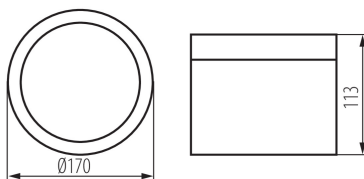

35678 TIBERI PRO NT30W-940W

Svítidlo typu downlight

5905339356789

5 let záruky shodně s podmínkami záručního prohlášení dostupného na [internetové stránce](#)

Kanlux TIBERI PRO NT je řada přisazených stropních svítidel. Jsou dostupné ve dvou výkonech (20W a 30W) a dvou barvách (bílá a černá) při zachování stejné velikosti. Svítidlo Kanlux TIBERI PRO se vyznačuje především vysokou těsností (IP54) a vysokým indexem podání barev (Ra > 90), ale také snadnou montáží na strop pomocí úchytu. Svítidlo Kanlux TIBERI PRO NT jsou vysoce kvalitní komponenty potvrzené 5letou zárukou.

PARAMETRY VÝROBKU:

Barva: bílá

Místo montáže: k usazení na strop

Místo použití: uvnitř

Minimální vzdálenost od osvětlovaného objektu: 0,5m

Možnost spolupráce se stmívačem: ne

Výška [mm]: 113

Průměr [mm]: 170

Jmenovité napětí [V]: 220-240 AC

Jmenovitá frekvence [Hz]: 50

Maximální výkon [W]: 30

Třída ochrany před úrazem elektrickým proudem: I

Materiál difuzoru: plast

Typ diody: LED SMD

Světelný tok [lm]: 3000

Barva světla: bílá

Životnost [h]: 50000

Počet cyklů zap/vyp: ≥30000

Úhel svícení [°]: 115

Materiál korpusu: hliníková slitina

Typ přípojky: volné konce kabelů

Délka vodiče [m]: 0.18

Průřez kabelu [mm²]: 0,75

Doba nahřívání lampy [s]: ≤1

Doba zapálení lampy [s]: ≤0,5

Stupeň krytí IP: 54

PARAMETRY PRO LED A OLED SVĚTELNÉ ZDROJE:

Náhradní teplota chromatičnosti [K]: 4000

Stálost barev v násobcích MacAdamovy elipsy: ≤6

Index podání barev: 90