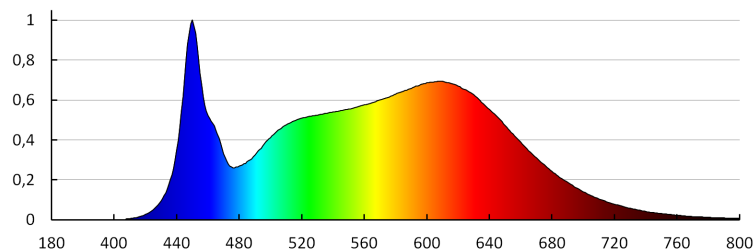

35678 TIBERI PRO NT30W-940W

Svítidlo typu downlight

LOGISTICKÉ ÚDAJE:

Měrná jednotka: kus
Způsob balení: 12
Počet kusů v druhém balení : 1
Počet kusů v hromadném balení: 12
Čistá jednotková hmotnost [g] : 1162
Gramáž [g]: 1323.33
Hmotnost kusu brutto [g] : 1260
Délka jednotkového balení [cm]: 17.5
Šířka jednotkového balení [cm]: 17.5
Výška jednotkového balení [cm]: 12.5
Hmotnost kartonu [kg] : 15.87996
Šířka kartonu [cm]: 37
Výška kartonu [cm]: 28
Délka kartonu [cm]: 54.5
Objem kartonu [m³]: 0.056462

DALŠÍ INFORMACE:

- •