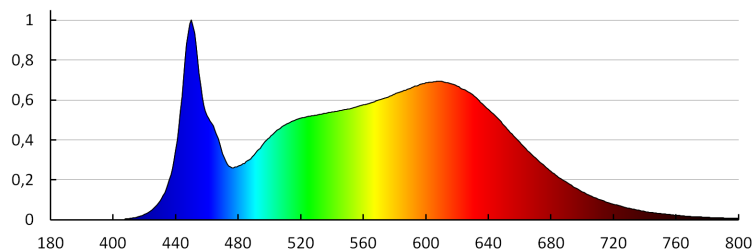

DALŠÍ INFORMACE:

- •