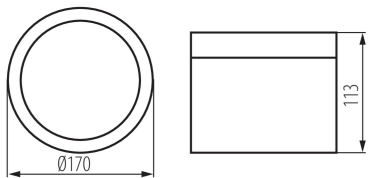

35679 TIBERI PRO NT30W-940B

Svítlidlo typu downlight