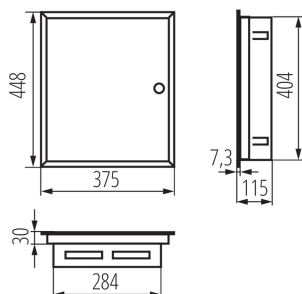

35680 KP-DB-I-MF-212

Kovový rozvaděč

5905339356802

Kovové rozváděče KP-DB s lištami DIN pro instalaci modulárních přístrojů jsou vyráběny v továrně Kanlux. Jsou určeny pro veřejné a kancelářské budovy. Jejich rozsah umožňuje provádění instalací také v oblastech, jako jsou rozsáhlé domácí instalace.

PARAMETRY VÝROBKU:

Barva: bílá

Barva dveří: bílá

Místo montáže: k zabudování do zdi

Norm: PN-EN 62208

Délka [mm]: 375

Šířka [mm]: 115

Výška [mm]: 448

Jmenovité napětí [V]: 230/400 AC

Jmenovitý proud [A]: 63

Jmenovitá frekvence [Hz]: 50

Třída ochrany před úrazem elektrickým proudem: I

Materiál: ocel

Počet modulů: 2x12P

Stupeň krytí IP: 30

Počet řádků: 2

LOGISTICKÉ ÚDAJE:

Způsob balení: 1

Počet kusů v druhém balení : 1

Počet kusů v hromadném balení: 1

Čistá jednotková hmotnost [g]: 4294

Gramáž [g]: 4340

Délka jednotkového balení [cm]: 37.5

Šířka jednotkového balení [cm]: 12

Výška jednotkového balení [cm]: 45

Hmotnost kartonu [kg]: 4.34

Šířka kartonu [cm]: 12

Výška kartonu [cm]: 45

Délka kartonu [cm]: 37.5

Objem kartonu [m³]: 0.02025