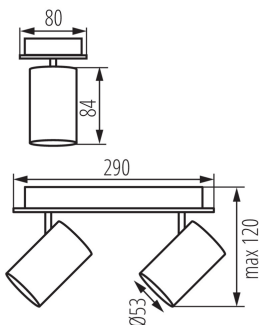

35693 EVALO EL-2I B-SR

Přisazené svítidlo

5905339356932

MO
DE
RN
design

Kanlux EVALO je rodina jednoduchých spotů. Skandinávská jednoduchost a stříbrné prvky jsou vysoce elegantní klasikou. V úzkém stínítku jsou umístěny světelné zdroje GU10 (sada obsahuje přísavku, která usnadní jejich montáž). Dvě barvy (černá a bílá) a 1 až 5 světelných bodů těchto svítidel otevírá mnoho možností uspořádání. Bodové svítidlo Kanlux EVALO s 1 bodem je perfektní nástěnné svítidlo nad stůl, postel nebo pohovku. Díky tomuto uspořádání lze Kanlux EVALO použít jako hlavní i doplňkové světlo. Další výhodou je možnost velké regulace směru dopadu světla (dvě rotační osy: 320 a 90 stupňů).

PARAMETRY VÝROBKU:

Barva: černá

Místo montáže: k usazení na zeď, k usazení na strop

Místo použití: uvnitř

Minimální vzdálenost od osvětlovaného objektu: 0,5m

Výrobek není určen k pokrytí termoizolačním materiálem: ano

Zdroj světla v balení: ne

Délka [mm]: 290

Šířka [mm]: 80

Výška [mm]: 120

Jmenovité napětí [V]: 220-240 AC

Jmenovitá frekvence [Hz]: 50

Maximální výkon [W]: 2 x max 10

Třída ochrany před úrazem elektrickým proudem: I

Zdroj světla: PAR16

Patice: GU10

Rozsah okolních teplot, kterým může být výrobek vystaven

[°C]: 5÷25

Materiál korpusu: hliníková slitina

Typ přípojky: šroubová svorkovnice

Rozsah průměrů používaných vodičů [mm²]: 1÷2,5

Svítidlo pohyblivé v horizontálním rozsahu [°]: 320

Svítidlo pohyblivé ve vertikální rozsahu [°]: 90

Stupeň krytí IP: 20

LOGISTICKÉ ÚDAJE:

Měrná jednotka: kus

Způsob balení: 8

Počet kusů v druhém balení: 1

Počet kusů v hromadném balení: 8

Čistá jednotková hmotnost [g]: 536

Gramáž [g]: 711.25