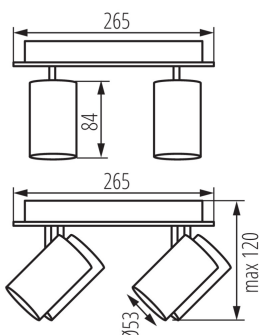

35696 EVALO EL-40 W-SR

Přisazené svítidlo

5905339356963

MO
DE
RN
design

Kanlux EVALO je rodina jednoduchých spotů. Skandinávská jednoduchost a stříbrné prvky jsou vysoce elegantní klasikou. V úzkém stínítku jsou umístěny světelné zdroje GU10 (sada obsahuje přísavku, která usnadní jejich montáž). Dvě barvy (černá a bílá) a 1 až 5 světelných bodů těchto svítidel otevírá mnoho možností uspořádání. Bodové svítidlo Kanlux EVALO s 1 bodem je perfektní nástěnné svítidlo nad stůl, postel nebo pohovku. Díky tomuto uspořádání lze Kanlux EVALO použít jako hlavní i doplňkové světlo. Další výhodou je možnost velké regulace směru dopadu světla (dvě rotační osy: 320 a 90 stupňů).

PARAMETRY VÝROBKU:

Barva: bílá

Místo montáže: k usazení na zeď, k usazení na strop

Místo použití: uvnitř

Minimální vzdálenost od osvětlovaného objektu: 0,5m

Výrobek není určen k pokrytí termoizolačním materiálem: ano

Zdroj světla v balení: ne

Délka [mm]: 265

Šířka [mm]: 265

Výška [mm]: 120

Jmenovité napětí [V]: 220-240 AC

Jmenovitá frekvence [Hz]: 50

Maximální výkon [W]: 4 x max 10

Třída ochrany před úrazem elektrickým proudem: I

Čistá jednotková hmotnost [g]: 1230

Gramáž [g]: 1600

35696 EVALO EL-40 W-SR

Přisazené svítidlo

Délka jednotkového balení [cm]: 28
Šířka jednotkového balení [cm]: 27
Výška jednotkového balení [cm]: 13
Hmotnost kartonu [kg]: 6.4
Šířka kartonu [cm]: 29
Výška kartonu [cm]: 29
Délka kartonu [cm]: 56
Objem kartonu [m³]: 0.047096