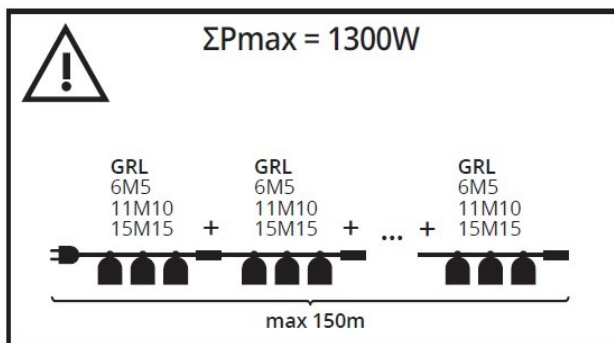

35750 GRL 6M5E27-B

Světelná girlanda

PŘÍSLUŠENSTVÍ:

26046 ST45 LED 0,5W E27-NW Světelný zdroj určený pro girlandy Kanlux GRL, (26046)

26045 ST45 LED 0,5W E27-WW A light source dedicated to Kanlux GRL string lights, (26045)