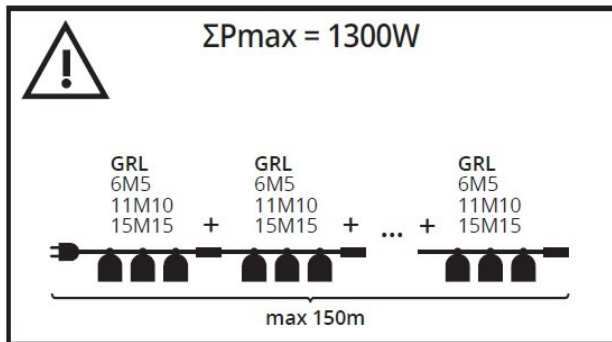

35754 GRL 11M10E27-B

Světelná girlanda

PŘÍSLUŠENSTVÍ:

26046 ST45 LED 0,5W E27-NW Světelný zdroj určený pro girlandy Kanlux GRL, (26046)

26045 ST45 LED 0,5W E27-WW A light source dedicated to Kanlux GRL string lights, (26045)