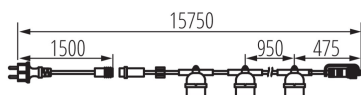

35758 GRL 15M15E27-B

Světelná girlanda

PŘÍSLUŠENSTVÍ:

26046 ST45 LED 0,5W E27-NW Světelný zdroj určený pro girlandy Kanlux GRL, (26046)

26045 ST45 LED 0,5W E27-WW A light source dedicated to Kanlux GRL string lights, (26045)