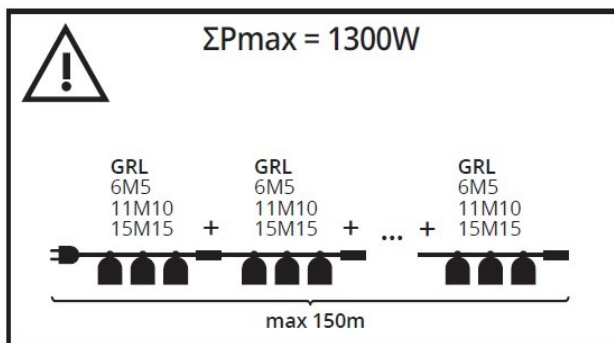

35758 GRL 15M15E27-B

Světelná girlanda

PŘÍSLUŠENSTVÍ:

26046 ST45 LED 0,5W E27-NW Světelný zdroj určený pro girlandy Kanlux GRL, (26046)

26045 ST45 LED 0,5W E27-WW A light source dedicated to Kanlux GRL string lights, (26045)