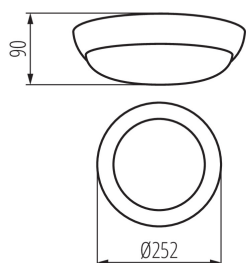

35770 ERTON 140 OP-W

Plafon s výměnným zdrojem světla

5905339357700

Stropní svítidlo Kanlux ERTON je estetickým řešením do míst se zvýšenou vlhkostí. Dva modely svítidel mohou využívat silné světelné zdroje - až 15W, z toho model 240 OP-W obsahuje dva zdroje. Tato svítidla jsou díky stupni krytí IP44 vhodná pro profesionální domácí i komerční řešení.

PARAMETRY VÝROBKU:

Barva: bílá

Místo montáže: k usazení na zeď, k usazení na strop

Místo použití: uvnitř i vně

Minimální vzdálenost od osvětlovaného objektu: 0,5m

Vyměnitelný světelný zdroj: ano

Zdroj světla v balení: ne

Výška [mm]: 90

Průměr [mm]: 252

Jmenovité napětí [V]: 220-240 AC

Jmenovitá frekvence [Hz]: 50

Maximální výkon [W]: max 15

Třída ochrany před úrazem elektrickým proudem: II

Materiál difuzoru: PC

Zdroj světla: GLS/CFL/LED

Patice: E27

Rozsah okolních teplot, kterým může být výrobek vystaven [°C]: -25÷35

Materiál korpusu: plast

Typ přípojky: svorkovnice

Rozsah průměrů používaných vodičů [mm²]: 1÷1,5

Stupeň krytí IP: 44

LOGISTICKÉ ÚDAJE:

Způsob balení: 5

Počet kusů v druhém balení: 1

Počet kusů v hromadném balení: 5

Čistá jednotková hmotnost [g]: 446

Gramáž [g]: 518

Délka jednotkového balení [cm]: 25

Šířka jednotkového balení [cm]: 25

Výška jednotkového balení [cm]: 9

Hmotnost kartonu [kg]: 2.59

Šířka kartonu [cm]: 25.5

Výška kartonu [cm]: 46

Délka kartonu [cm]: 26

Objem kartonu [m³]: 0.030498