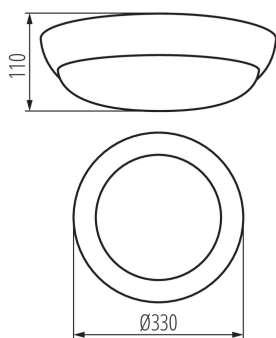

35771 ERTON 240 OP-W

Plafon s výměnným zdrojem světla

5905339357717

Stropní svítidlo Kanlux ERTON je estetickým řešením do míst se zvýšenou vlhkostí. Dva modely svítidel mohou využívat silné světelné zdroje - až 15W, z toho model 240 OP-W obsahuje dva zdroje. Tato svítidla jsou díky stupni krytí IP44 vhodná pro profesionální domácí i komerční řešení.

PARAMETRY VÝROBKU:

Barva: bílá

Místo montáže: k usazení na zeď, k usazení na strop

Místo použití: uvnitř i vně

Minimální vzdálenost od osvětlovaného objektu: 0,5m

Vyměnitelný světelný zdroj: ano

Zdroj světla v balení: ne

Výška [mm]: 110

Průměr [mm]: 330

Jmenovité napětí [V]: 220-240 AC

Jmenovitá frekvence [Hz]: 50

Maximální výkon [W]: 2x max 15

Třída ochrany před úrazem elektrickým proudem: II

Materiál difuzoru: PC

Zdroj světla: GLS/CFL/LED

Patice: E27

Rozsah okolních teplot, kterým může být výrobek vystaven [°C]: -25÷35

Materiál korpusu: plast

Typ přípojky: šroubová svorkovnice

Rozsah průměrů používaných vodičů [mm²]: 1÷1,5

Stupeň krytí IP: 44

LOGISTICKÉ ÚDAJE:

Způsob balení: 4

Počet kusů v druhém balení : 1

Počet kusů v hromadném balení: 4

Čistá jednotková hmotnost [g]: 742

Gramáž [g]: 867.5

Délka jednotkového balení [cm]: 32.5

Šířka jednotkového balení [cm]: 32.5

Výška jednotkového balení [cm]: 11

Hmotnost kartonu [kg]: 3.47

Šířka kartonu [cm]: 39.5

Výška kartonu [cm]: 33

Délka kartonu [cm]: 40

Objem kartonu [m³]: 0.05214