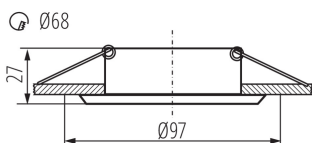

35776 LIGLO DSO W

Ozdobný prsten-komponent svítidla

5905339357762

Kanlux LIGLO jsou elegantní ozdobné prsteny (očka), které dodají vašemu osvětlení jedinečný charakter. Dostupné jsou ve třech stylových barvách: bílá, černá a černý chrom, což vám umožní přizpůsobit je vašemu vkusu. Možnost libovolného výběru patice vám dává plnou kontrolu nad instalací – vyberte si mezi verzemi 12V a 230V a přizpůsobte Kanlux LIGLO vašim individuálním potřebám.

PARAMETRY VÝROBKU:

Barva: bílá

Místo montáže: k zabudování do stropu

Místo použití: uvnitř

Minimální vzdálenost od osvětlovaného objektu: 0,5m

dekorativní prsten bez keramické patice: ano

Výrobek není určen k pokrytí termoizolačním materiálem: ano

Zdroj světla v balení: ne

Výška [mm]: 27

Průměr [mm]: 97

Montážní otvor [mm]: Ø68

Jmenovité napětí [V]: 12 AC; 12 DC; 220-240 AC

Maximální výkon [W]: max 10

Třída ochrany před úrazem elektrickým proudem: II/III

Zdroj světla: MR16/PAR16

Patice: GX5.3/GU10

Rozsah okolních teplot, kterým může být výrobek vystaven

[°C]: 5÷25

Materiál korpusu: hliníková slitina

Regulace úhlu svítidla: chybějící

Stupeň krytí IP: 20

LOGISTICKÉ ÚDAJE:

Způsob balení: 50

Počet kusů v druhém balení: 1

Počet kusů v hromadném balení: 50

Čistá jednotková hmotnost [g]: 80

Gramáž [g]: 118.4

Délka jednotkového balení [cm]: 10.5

Šířka jednotkového balení [cm]: 10

Výška jednotkového balení [cm]: 4

Hmotnost kartonu [kg]: 5.92

Šířka kartonu [cm]: 24.5

Výška kartonu [cm]: 23

Délka kartonu [cm]: 51.5