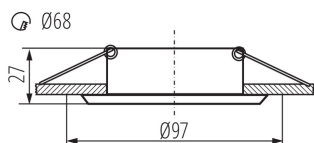

35777 LIGLO DSO B

Ozdobný prsten-komponent svítidla

5905339357779

Kanlux LIGLO jsou elegantní ozdobné prsteny (očka), které dodají vašemu osvětlení jedinečný charakter. Dostupné jsou ve třech stylových barvách: bílá, černá a černý chrom, což vám umožní přizpůsobit je vašemu vkusu. Možnost libovolného výběru patice vám dává plnou kontrolu nad instalací – vyberte si mezi verzemi 12V a 230V a přizpůsobte Kanlux LIGLO vašim individuálním potřebám.

PARAMETRY VÝROBKU:

Barva: černá

Místo montáže: k zabudování do stropu

Místo použití: uvnitř

Minimální vzdálenost od osvětlovaného objektu: 0,5m

dekorativní prsten bez keramické patice: ano

Výrobek není určen k pokrytí termoizolačním materiálem: ano

Zdroj světla v balení: ne

Výška [mm]: 27

Průměr [mm]: 97

Montážní otvor [mm]: Ø68

Jmenovité napětí [V]: 12 AC; 12 DC; 220-240 AC

Maximální výkon [W]: max 10

Třída ochrany před úrazem elektrickým proudem: II/III

Zdroj světla: MR16/PAR16

Patice: GX5.3/GU10

Rozsah okolních teplot, kterým může být výrobek vystaven

[°C]: 5÷25

Materiál korpusu: hliníková slitina

Regulace úhlu svítidla: chybějící

Stupeň krytí IP: 20

LOGISTICKÉ ÚDAJE:

Způsob balení: 50

Počet kusů v druhém balení: 1

Počet kusů v hromadném balení: 50

Čistá jednotková hmotnost [g]: 80

Gramáž [g]: 118.4

Délka jednotkového balení [cm]: 10.5

Šířka jednotkového balení [cm]: 10

Výška jednotkového balení [cm]: 4

Hmotnost kartonu [kg]: 5.92

Šířka kartonu [cm]: 24.5

Výška kartonu [cm]: 23

Délka kartonu [cm]: 51.5