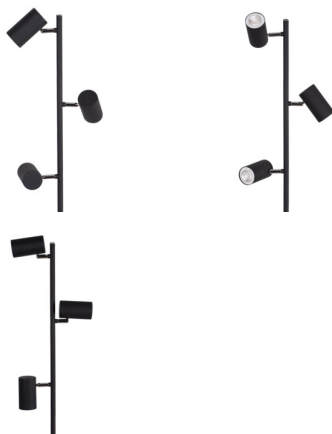

35788 EVALO FL 3xGU10 B-SR

Stojací lampa

5905339357885

MO
DE
RN
design

EVALO FL je stojací lampa patřící do řady svítidel Kanlux EVALO. Skandinávská jednoduchost a stříbrné spoje tvoří vysoce elegantní klasiku. Úzké stínidlo (lampa má 3 světelné body) pojme zdroj GU10 (do sady přidáváme přísavku, která usnadňuje jejich instalaci). Svítidlo Kanlux EVALO FL lze kombinovat s bodovými Kanlux EVALO a stolními lampami Kanlux EVALO TL.

PARAMETRY VÝROBKU:

Barva: černá

Místo montáže: na zemi

Místo použití: uvnitř

Minimální vzdálenost od osvětlovaného objektu: 0,5m

Spínač: ano

Vyměnitelný světelný zdroj: ano

Zdroj světla v balení: ne

Výška [mm]: 1540

Průměr [mm]: 230

Jmenovité napětí [V]: 220-240 AC

Jmenovitá frekvence [Hz]: 50

Maximální výkon [W]: 3 x max 10

Třída ochrany před úrazem elektrickým proudem: II

Zdroj světla: PAR16

Patice: GU10

Rozsah okolních teplot, kterým může být výrobek vystaven [°C]: 5÷25

Materiál korpusu: hliníková slitina

Typ přípojky: kabel zakončený vidlicí

Délka vodiče [m]: 1.8

Svítidlo pohyblivé v horizontálním rozsahu [°]: 320