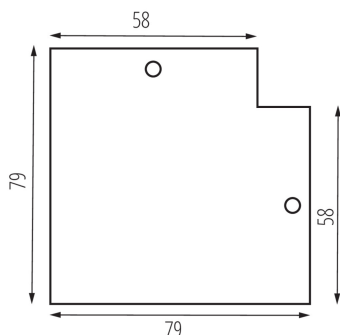

### PARAMETRY VÝROBKU:

**Barva:** černá

**Místo použití:** uvnitř

**Délka [mm]:** 79

**Šířka [mm]:** 79

**Rozsah okolních teplot, kterým může být výrobek vystaven [°C]:** 5÷25

**Materiál korpusu:** ocel

### LOGISTICKÉ ÚDAJE:

**Měrná jednotka:** kus

**Způsob balení:** 1

**Počet kusů v druhém balení :** 1