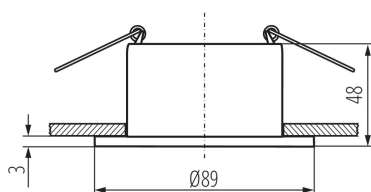

36225 GLOZO DSO SR/B

Ozdobný prsten-komponent svítidla

5905339362254

Ø75 mm

Kanlux GLOZO je velká rodina dekorativních prstenů. Mají modulární pouzdro: základnu ve dvou tvarech a barvách a reflektor ve 4 barvách v matu nebo lesku. Dává nám to spoustu možností, jak uspořádat kombinaci stejných nebo různých barevných řešení.

PARAMETRY VÝROBKU:

Barva: stříbrná/černá

Místo montáže: k zabudování do stropu

Místo použití: uvnitř

Minimální vzdálenost od osvětlovaného objektu: 0,5m

dekorativní prsten bez keramické patice: ano

Výrobek není určen k pokrytí termoizolačním materiálem: ano

Zdroj světla v balení: ne

Šířka [mm]: 48

Průměr [mm]: 89

Montážní otvor [mm]: Ø75

Jmenovité napětí [V]: 12 AC; 12 DC; 220-240 AC

Maximální výkon [W]: max 10

Třída ochrany před úrazem elektrickým proudem: II/III

Zdroj světla: MR16/PAR16

Patice: Gx5,3/GU10

Rozsah okolních teplot, kterým může být výrobek vystaven [°C]: 5÷25

Materiál korpusu: hliníková slitina

Regulace úhlu svítidla: chybějící

Stupeň krytí IP: 20

LOGISTICKÉ ÚDAJE:

Způsob balení: 50

Počet kusů v druhém balení : 1

Počet kusů v hromadném balení: 50

Čistá jednotková hmotnost [g]: 76

Gramáž [g]: 109.6

Délka jednotkového balení [cm]: 9.5

Šířka jednotkového balení [cm]: 9.5

Výška jednotkového balení [cm]: 6

Hmotnost kartonu [kg]: 5.48

Šířka kartonu [cm]: 21

Výška kartonu [cm]: 33

Délka kartonu [cm]: 50

Objem kartonu [m³]: 0.03465