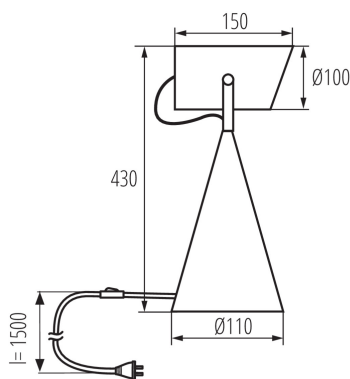

36260 LARATA E27 W

Stolní lampa

5905339362605

Kanlux LARATA E27 je stolní lampa vyrobená z oceli. Zpracování a samotné pouzdro dodává lampě eleganci a moderní vzhled. Stolní lampa Kanlux LARATA je jedinečný produkt vyrobený s důrazem na každý detail. Díky své hmotnosti lampa stojí stabilně na povrchu a nekýve se. Rameno se nastavuje pomocí dvou elegantních šroubů a viditelný kabel je esteticky opleten.

PARAMETRY VÝROBKU:

Barva: bílá

Místo montáže: na zemi

Místo použití: uvnitř

Minimální vzdálenost od osvětlovaného objektu: 0,1m

Spínač: ano

Zdroj světla v balení: ne

Délka [mm]: 150

Výška MAX [mm]: 430

Šířka [mm]: 110

Jmenovité napětí [V]: 220-240 AC

Jmenovitá frekvence [Hz]: 50

Maximální výkon [W]: max 5

Třída ochrany před úrazem elektrickým proudem: II

Patice: E27

Rozsah okolních teplot, kterým může být výrobek vystaven [°C]: 5÷25

Materiál korpusu: kov

Typ přípojky: kabel zakončený vidlicí

Délka vodiče [m]: 1.5

Svítilidlo pohyblivé ve vertikální rozsahu [°]: 110

Stupeň krytí IP: 20

LOGISTICKÉ ÚDAJE:

Způsob balení: 6

Počet kusů v druhém balení: 1